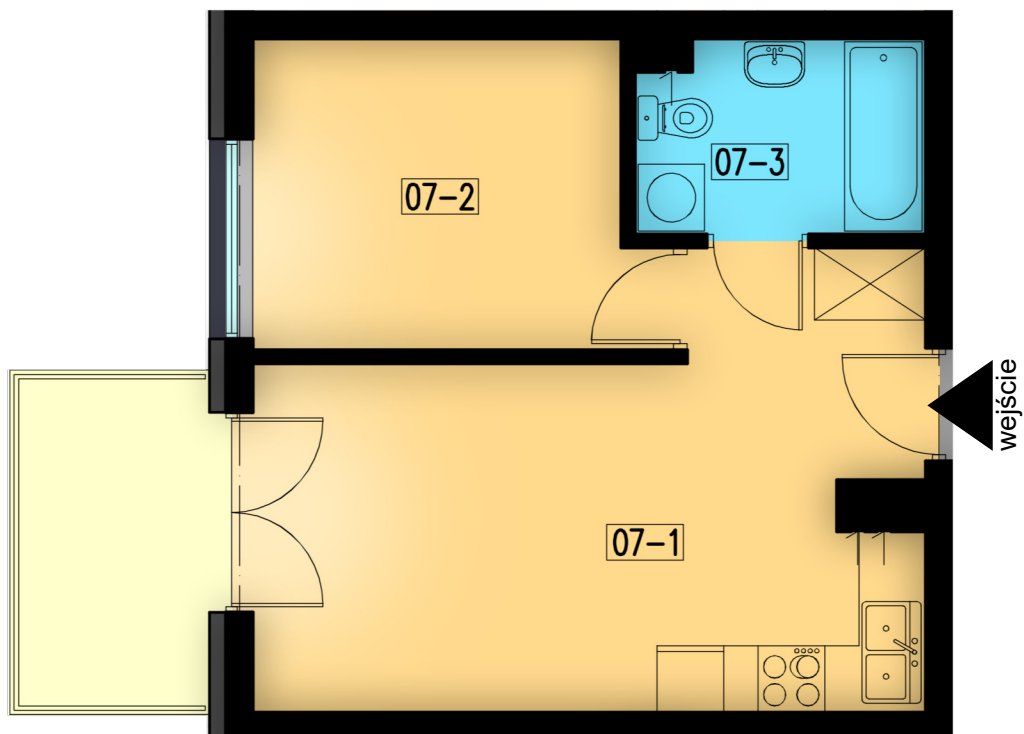

07-1	pokój+aneks kuch.	20,68 m ²
07-2	pokój	9,60 m ²
07-3	łazienka	4,37 m ²

razem: 34,65 m²

kondygnacja: I Piętro
numer: 07
powierzchnia: 34,65 m²

WIĘCEJ INFORMACJI POD NUMERAMI TELEFONÓW:

22 781-46-15
502-214-478
601-216-353

skala 1:100
1cm = 1m

07-1	pokój+aneks kuch.	20,68 m ²
07-2	pokój	9,60 m ²
07-3	łazienka	4,37 m ²

razem: 34,65 m²