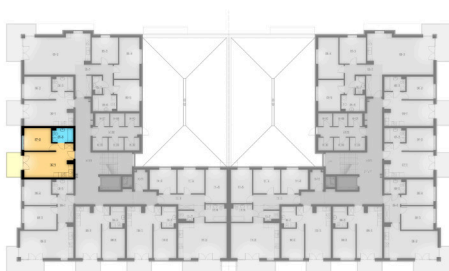

07-1	pokój+aneks kuch.	20,68 m ²
07-2	pokój	9,60 m ²
07-3	łazienka	4,37 m ²

razem: 34,65 m²

kondygnacja: I Piętro
numer: 07
powierzchnia: 34,65 m²

WIĘCEJ INFORMACJI POD NUMERAMI TELEFONÓW:

22 781-46-15
502-214-478
601-216-353

skala 1:100
1cm = 1m

07-1	pokój+aneks kuch.	20,68 m ²
07-2	pokój	9,60 m ²
07-3	łazienka	4,37 m ²

razem: 34,65 m²