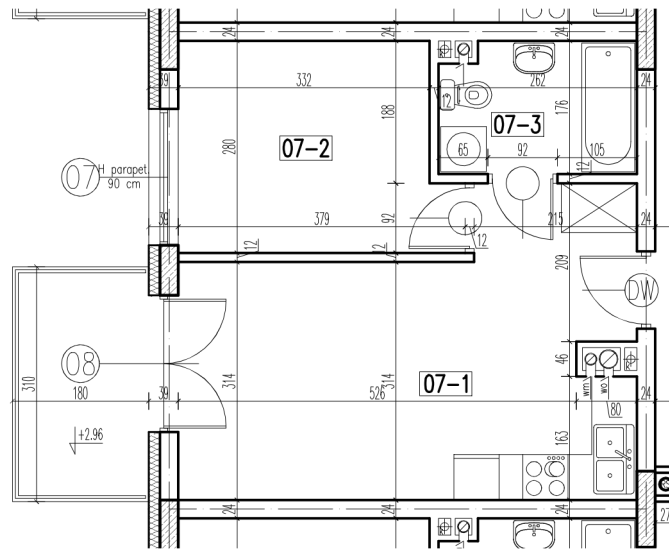

07-1	pokój+aneks kuch.	20,68 m ²
07-2	pokój	9,60 m ²
07-3	łazienka	4,37 m ²

razem: 34,65 m²

kondygnacja: I Piętro
numer: 07
powierzchnia: 34,65 m²

WIĘCEJ INFORMACJI POD NUMERAMI TELEFONÓW:

22 781-46-15
502-214-478
601-216-353

skala 1:100
1cm = 1m

07-1	pokój+aneks kuch.	20,68 m ²
07-2	pokój	9,60 m ²
07-3	łazienka	4,37 m ²

razem: 34,65 m²