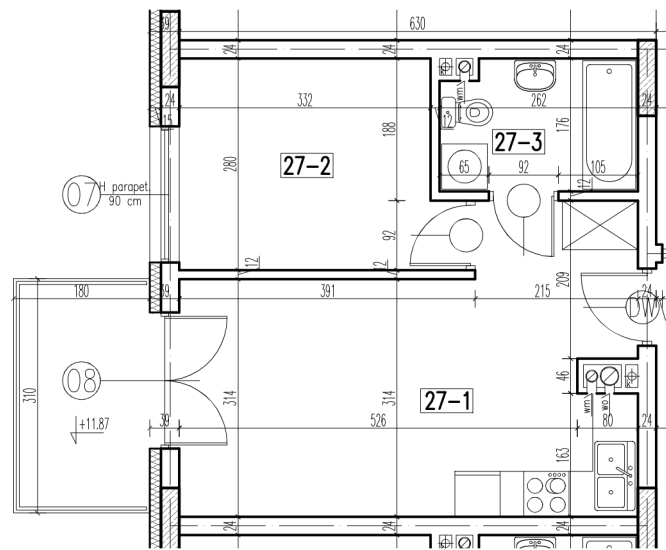

06-1	pokój+aneks kuch.	20,68 m ²
06-2	pokój	9,60 m ²
06-3	łazienka	4,37 m ²

razem: 34,65 m²

kondygnacja: I Piętro
numer: 06
powierzchnia: 34,65 m²

WIĘCEJ INFORMACJI POD NUMERAMI TELEFONÓW:

22 781-46-15

502-214-478

601-216-353

skala 1:100
1cm = 1m

06-1	pokój+aneks kuch.	20,68 m ²
06-2	pokój	9,60 m ²
06-3	łazienka	4,37 m ²

razem: 34,65 m²