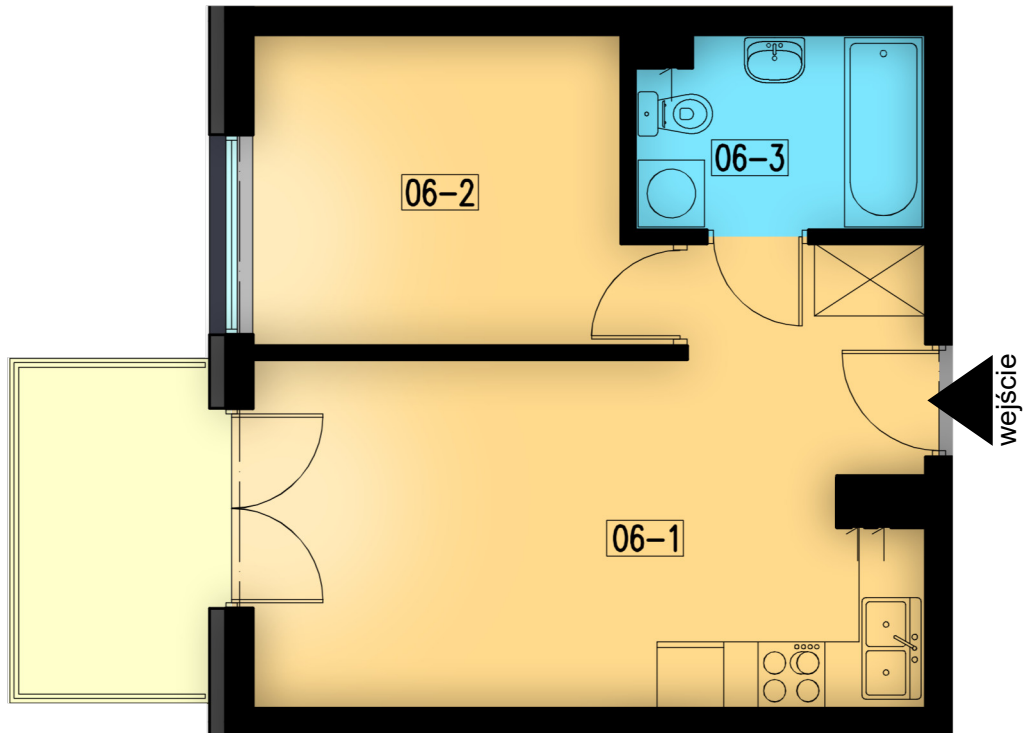

06-1	pokój+aneks kuch.	20,68 m ²
06-2	pokój	9,60 m ²
06-3	łazienka	4,37 m ²

razem: 34,65 m²

kondygnacja: I Piętro
numer: 06
powierzchnia: 34,65 m²

WIĘCEJ INFORMACJI POD NUMERAMI TELEFONÓW:

22 781-46-15

502-214-478

601-216-353

skala 1:100
1cm = 1m

06-1	pokój+aneks kuch.	20,68 m ²
06-2	pokój	9,60 m ²
06-3	łazienka	4,37 m ²

razem: 34,65 m²