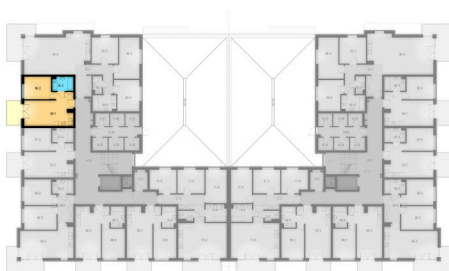

06-1	pokój+aneks kuch.	20,68 m ²
06-2	pokój	9,60 m ²
06-3	łazienka	4,37 m ²

razem: 34,65 m²

kondygnacja: I Piętro
numer: 06
powierzchnia: 34,65 m²

WIĘCEJ INFORMACJI POD NUMERAMI TELEFONÓW:

22 781-46-15

502-214-478

601-216-353

skala 1:100
1cm = 1m

06-1	pokój+aneks kuch.	20,68 m ²
06-2	pokój	9,60 m ²
06-3	łazienka	4,37 m ²

razem: 34,65 m²