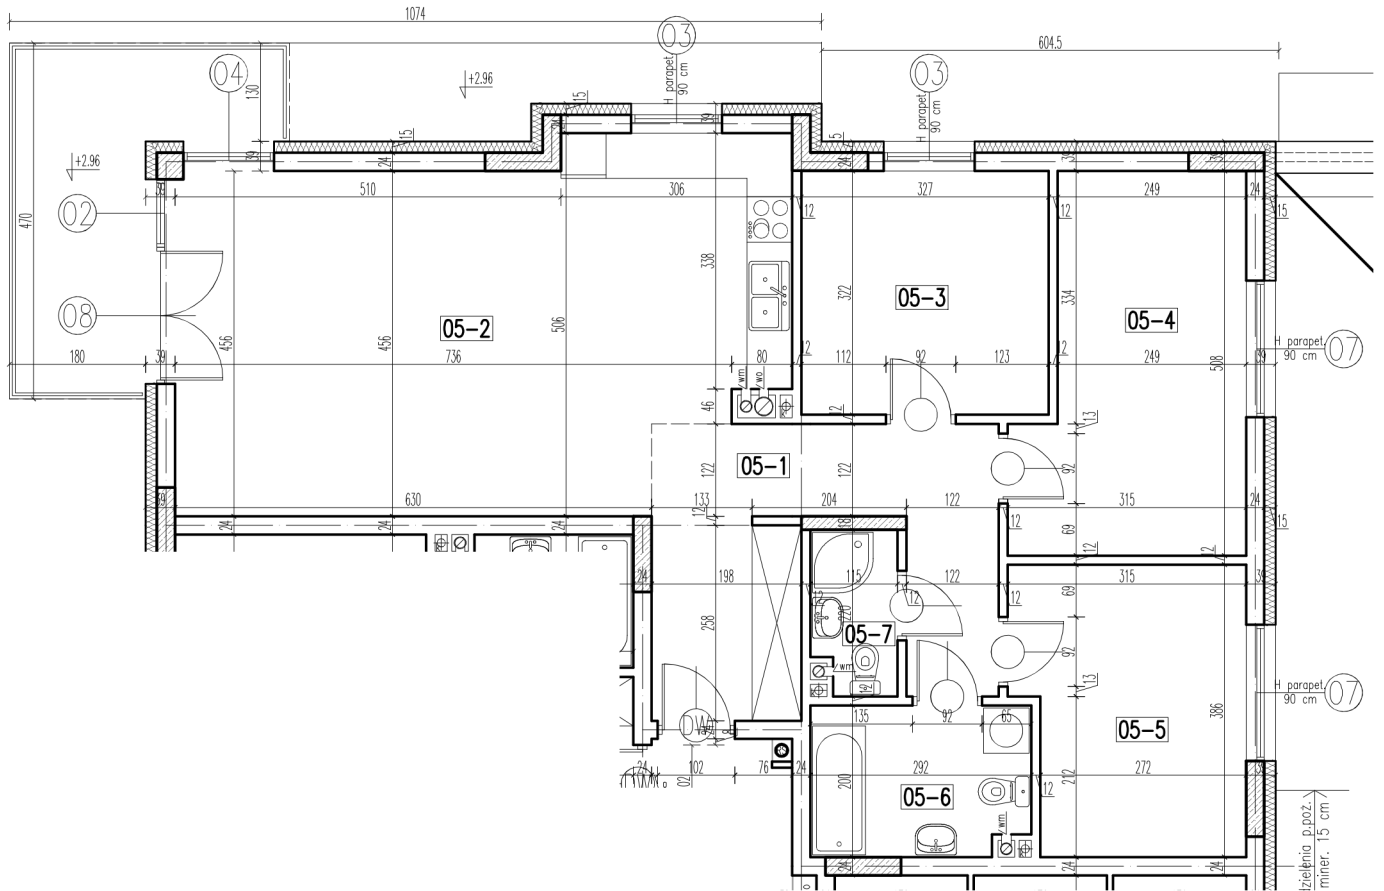

05-1	korytarz	13,54 m ²
05-2	pokój+aneks kuch.	35,87 m ²
05-3	pokój	10,40 m ²
05-4	pokój	13,63 m ²
05-5	pokój	11,11 m ²
05-6	łazienka	5,59 m ²
05-7	wc	2,31 m ²
		razem: 94,45 m ²

kondygnacja: III Piętro
numer: 05
powierzchnia: 94,45 m²

WIĘCEJ INFORMACJI POD NUMERAMI TELEFONÓW:
22 781-46-15
502-214-478
601-216-353

skala 1:100
1cm = 1m

05-1	korytarz	13,54 m ²
05-2	pokój+aneks kuch.	35,87 m ²
05-3	pokój	10,40 m ²
05-4	pokój	13,63 m ²
05-5	pokój	11,11 m ²
05-6	łazienka	5,59 m ²
05-7	wc	2,31 m ²

razem: 94,45 m²