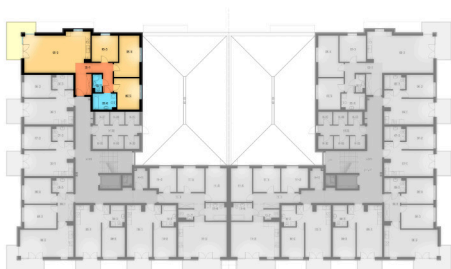

05-1	korytarz	13,54 m ²
05-2	pokój+aneks kuch.	35,87 m ²
05-3	pokój	10,40 m ²
05-4	pokój	13,63 m ²
05-5	pokój	11,11 m ²
05-6	łazienka	5,59 m ²
05-7	wc	2,31 m ²
		razem: 94,45 m ²

kondygnacja: III Piętro
numer: 05
powierzchnia: 94,45 m²

WIĘCEJ INFORMACJI POD NUMERAMI TELEFONÓW:
22 781-46-15
502-214-478
601-216-353

skala 1:100
1cm = 1m

05-1	korytarz	13,54 m ²
05-2	pokój+aneks kuch.	35,87 m ²
05-3	pokój	10,40 m ²
05-4	pokój	13,63 m ²
05-5	pokój	11,11 m ²
05-6	łazienka	5,59 m ²
05-7	wc	2,31 m ²

razem: 94,45 m²