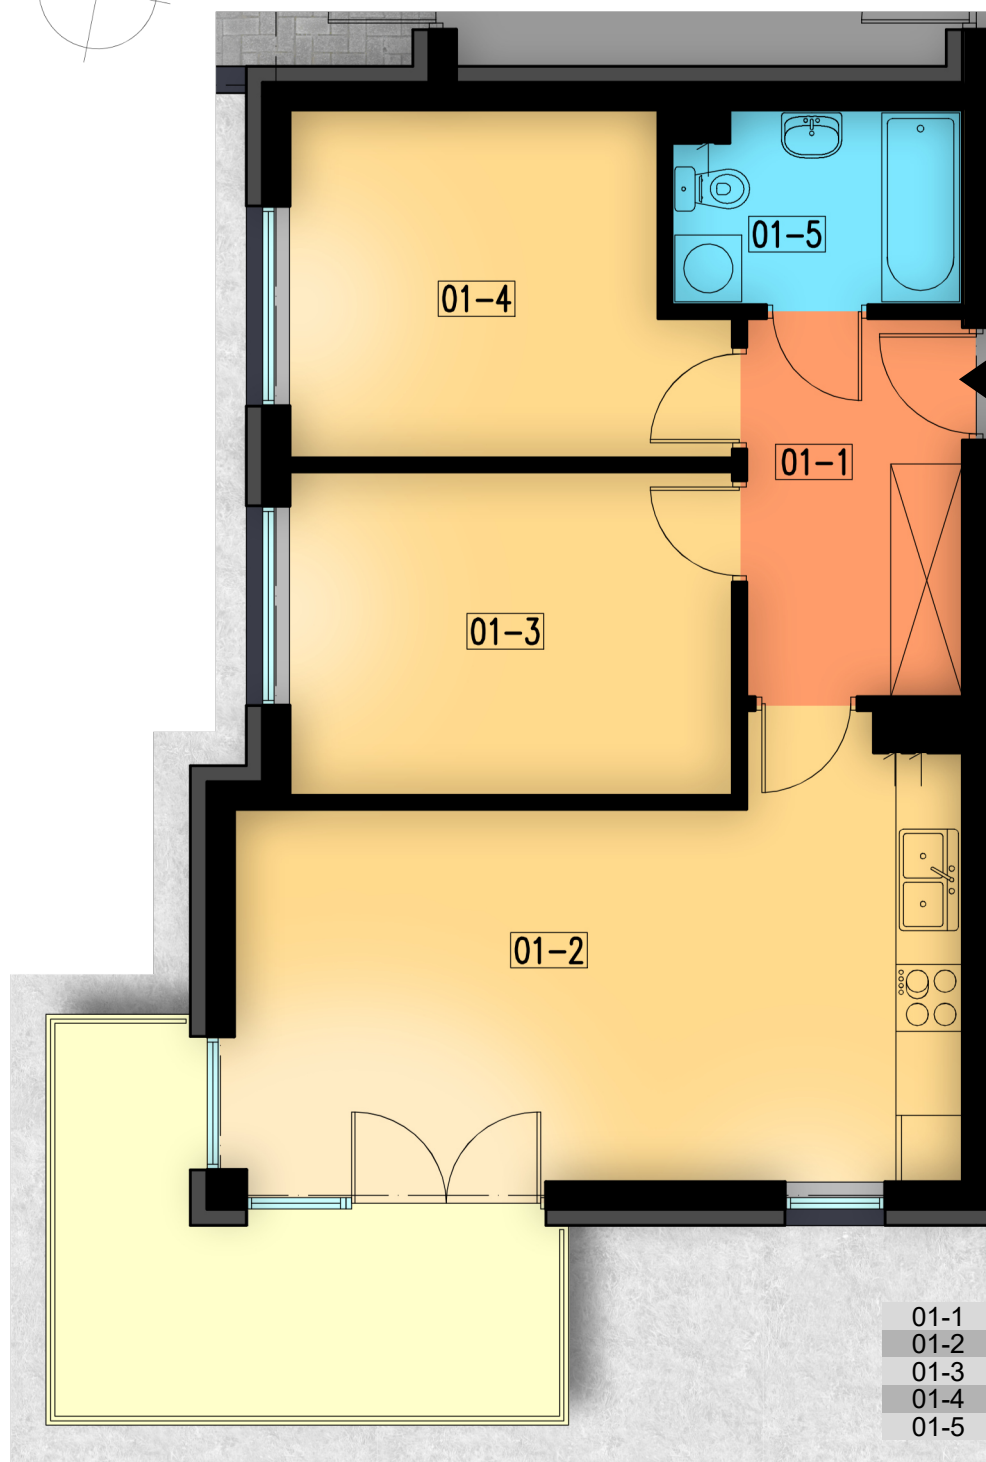

01-1	korytarz	6,54 m ²
01-2	pokój+aneks kuch.	23,25 m ²
01-3	pokój	11,51 m ²
01-4	pokój	11,13 m ²
01-5	pokój	4,37 m ²

razem: 56,80 m²

kondygnacja: Parter
numer: 01
powierzchnia: 56,80 m²

WIĘCEJ INFORMACJI POD NUMERAMI TELEFONÓW:

22 781-46-15
502-214-478
601-216-353

skala 1:100
1cm = 1m

wejsćie

01-1	korytarz	6,54 m ²
01-2	pokój+aneks kuch.	23,25 m ²
01-3	pokój	11,51 m ²
01-4	pokój	11,13 m ²
01-5	pokój	4,37 m ²

razem: 56,80 m²