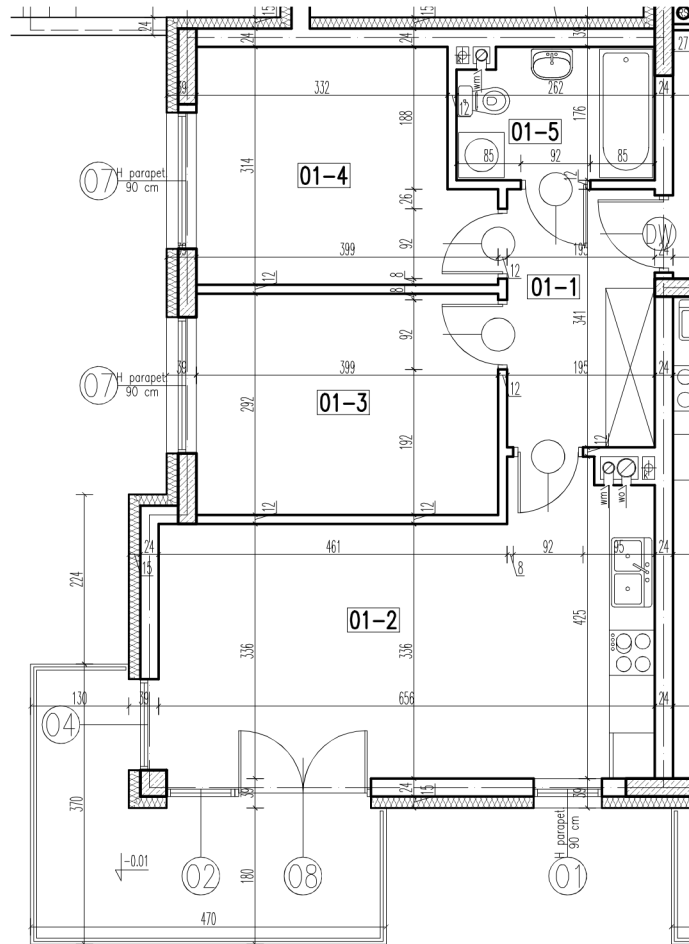

01-1	korytarz	6,54 m ²
01-2	pokój+aneks kuch.	23,25 m ²
01-3	pokój	11,51 m ²
01-4	pokój	11,13 m ²
01-5	pokój	4,37 m ²

razem: 56,80 m²

kondygnacja: Parter
numer: 01
powierzchnia: 56,80 m²

WIĘCEJ INFORMACJI POD NUMERAMI TELEFONÓW:

22 781-46-15
502-214-478
601-216-353

skala 1:100
1cm = 1m

wejsćie

01-1	korytarz	6,54 m ²
01-2	pokój+aneks kuch.	23,25 m ²
01-3	pokój	11,51 m ²
01-4	pokój	11,13 m ²
01-5	pokój	4,37 m ²

razem: 56,80 m²