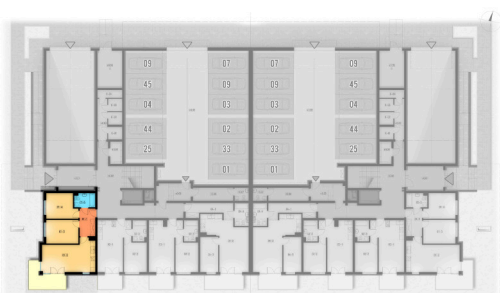

01-1	korytarz	6,54 m ²
01-2	pokój+aneks kuch.	23,25 m ²
01-3	pokój	11,51 m ²
01-4	pokój	11,13 m ²
01-5	pokój	4,37 m ²

razem: 56,80 m²

kondygnacja: Parter
numer: 01
powierzchnia: 56,80 m²

WIĘCEJ INFORMACJI POD NUMERAMI TELEFONÓW:

22 781-46-15
502-214-478
601-216-353

skala 1:100
1cm = 1m

wejsćie

01-1	korytarz	6,54 m ²
01-2	pokój+aneks kuch.	23,25 m ²
01-3	pokój	11,51 m ²
01-4	pokój	11,13 m ²
01-5	pokój	4,37 m ²

razem: 56,80 m²