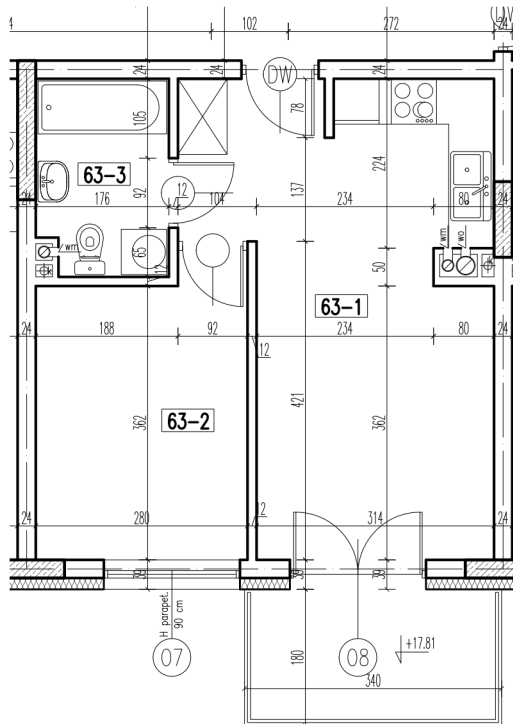

63-1	pokój+aneks kuch.	21,47 m ²
63-2	pokój	10,43 m ²
63-3	łazienka	4,37 m ²
		razem: 36,27 m ²

kondygnacja: VI Piętro
numer: 63
powierzchnia: 36,27 m²

WIĘCEJ INFORMACJI POD NUMERAMI TELEFONÓW:
22 781-46-15
502-214-478
601-216-353

skala 1:100
1cm = 1m