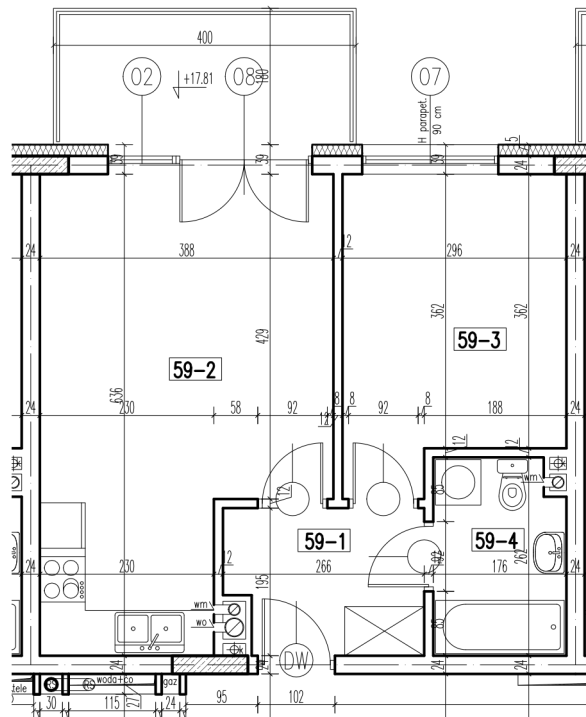

59-1	korytarz	4,79 m ²
59-2	pokój+aneks kuch.	21,20 m ²
59-3	pokój	11,29 m ²
59-4	łazienka	4,37 m ²
		razem: 41,65 m ²

kondygnacja: VI Piętro
numer: 59
powierzchnia: 41,65 m²

WIĘCEJ INFORMACJI POD NUMERAMI TELEFONÓW:
22 781-46-15
502-214-478
601-216-353

skala 1:100
1cm = 1m