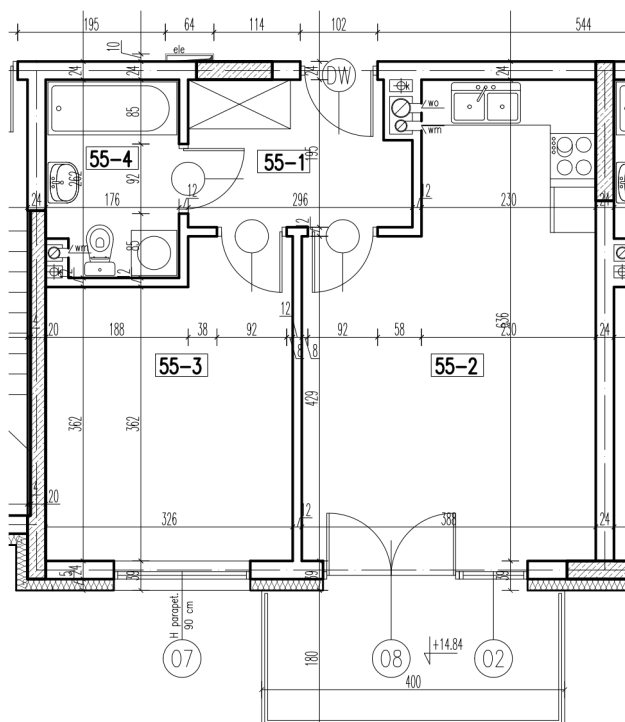

55-1	korytarz	5,37 m ²
55-2	pokój+aneks kuch.	21,20 m ²
55-3	pokój	12,58 m ²
55-4	łazienka	4,37 m ²
		razem: 43,52 m ²

kondygnacja: V Piętro
numer: 55
powierzchnia: 43,52 m²

WIĘCEJ INFORMACJI POD NUMERAMI TELEFONÓW:
22 781-46-15
502-214-478
601-216-353

skala 1:100
1cm = 1m