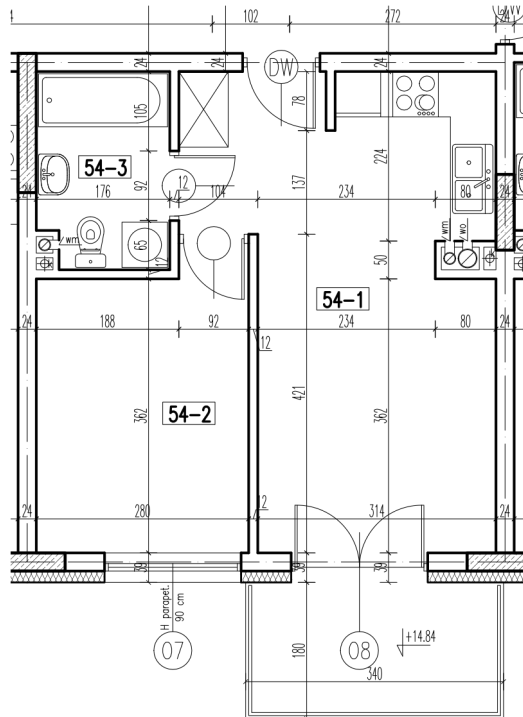

54-1	pokój+aneks kuch.	21,47 m ²
54-2	pokój	10,43 m ²
54-3	łazienka	4,37 m ²
		razem: 36,27 m ²

kondygnacja: V Piętro
numer: 54
powierzchnia: 36,27 m²

WIĘCEJ INFORMACJI POD NUMERAMI TELEFONÓW:
22 781-46-15
502-214-478
601-216-353

skala 1:100
1cm = 1m