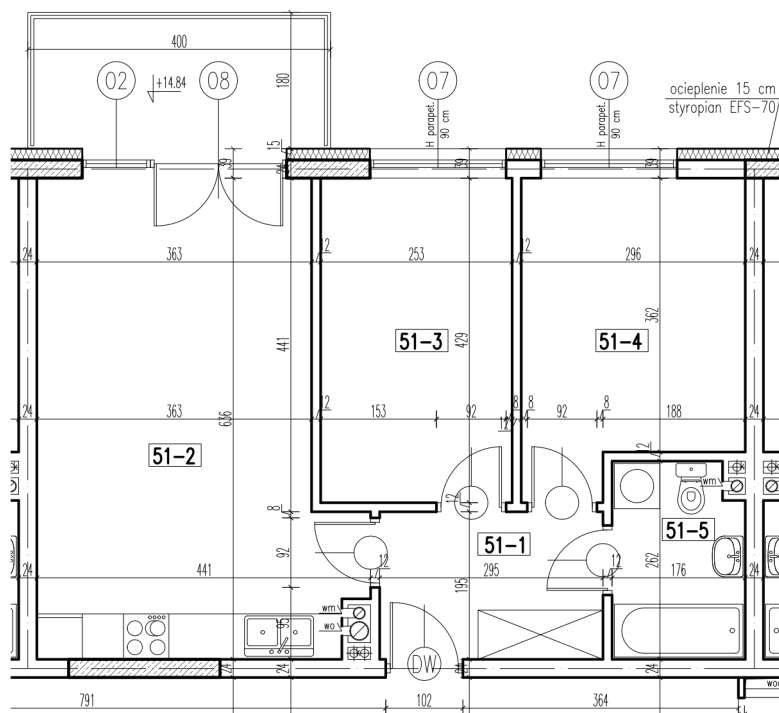

51-1	korytarz	5,66 m <sup>2</sup>
51-2	pokój+aneks kuch.	24,09 m <sup>2</sup>
51-3	pokój	10,72 m <sup>2</sup>
51-4	pokój	11,29 m <sup>2</sup>
51-5	łazienka	4,37 m <sup>2</sup>
razem:		56,13 m <sup>2</sup>

kondygnacja: V Piętro  
numer: 51  
powierzchnia: 56,13 m<sup>2</sup>

WIĘCEJ INFORMACJI POD NUMERAMI TELEFONÓW:  
22 781-46-15  
502-214-478  
601-216-353

skala 1:100  
1cm = 1m