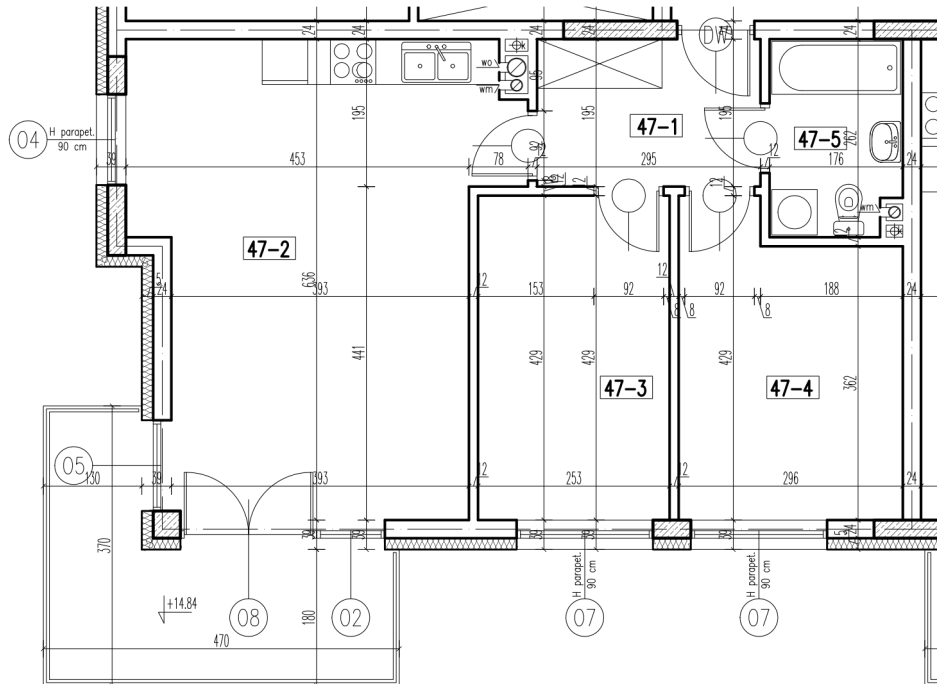

47-1	korytarz	5,66 m <sup>2</sup>
47-2	pokój+aneks kuch.	27,54 m <sup>2</sup>
47-3	pokój	10,72 m <sup>2</sup>
47-4	pokój	11,29 m <sup>2</sup>
47-5	łazienka	4,37 m <sup>2</sup>
razem:		59,58 m <sup>2</sup>

kondygnacja: V Piętro  
numer: 47  
powierzchnia: 59,58 m<sup>2</sup>

WIĘCEJ INFORMACJI POD NUMERAMI TELEFONÓW:  
22 781-46-15  
502-214-478  
601-216-353

skala 1:100  
1cm = 1m