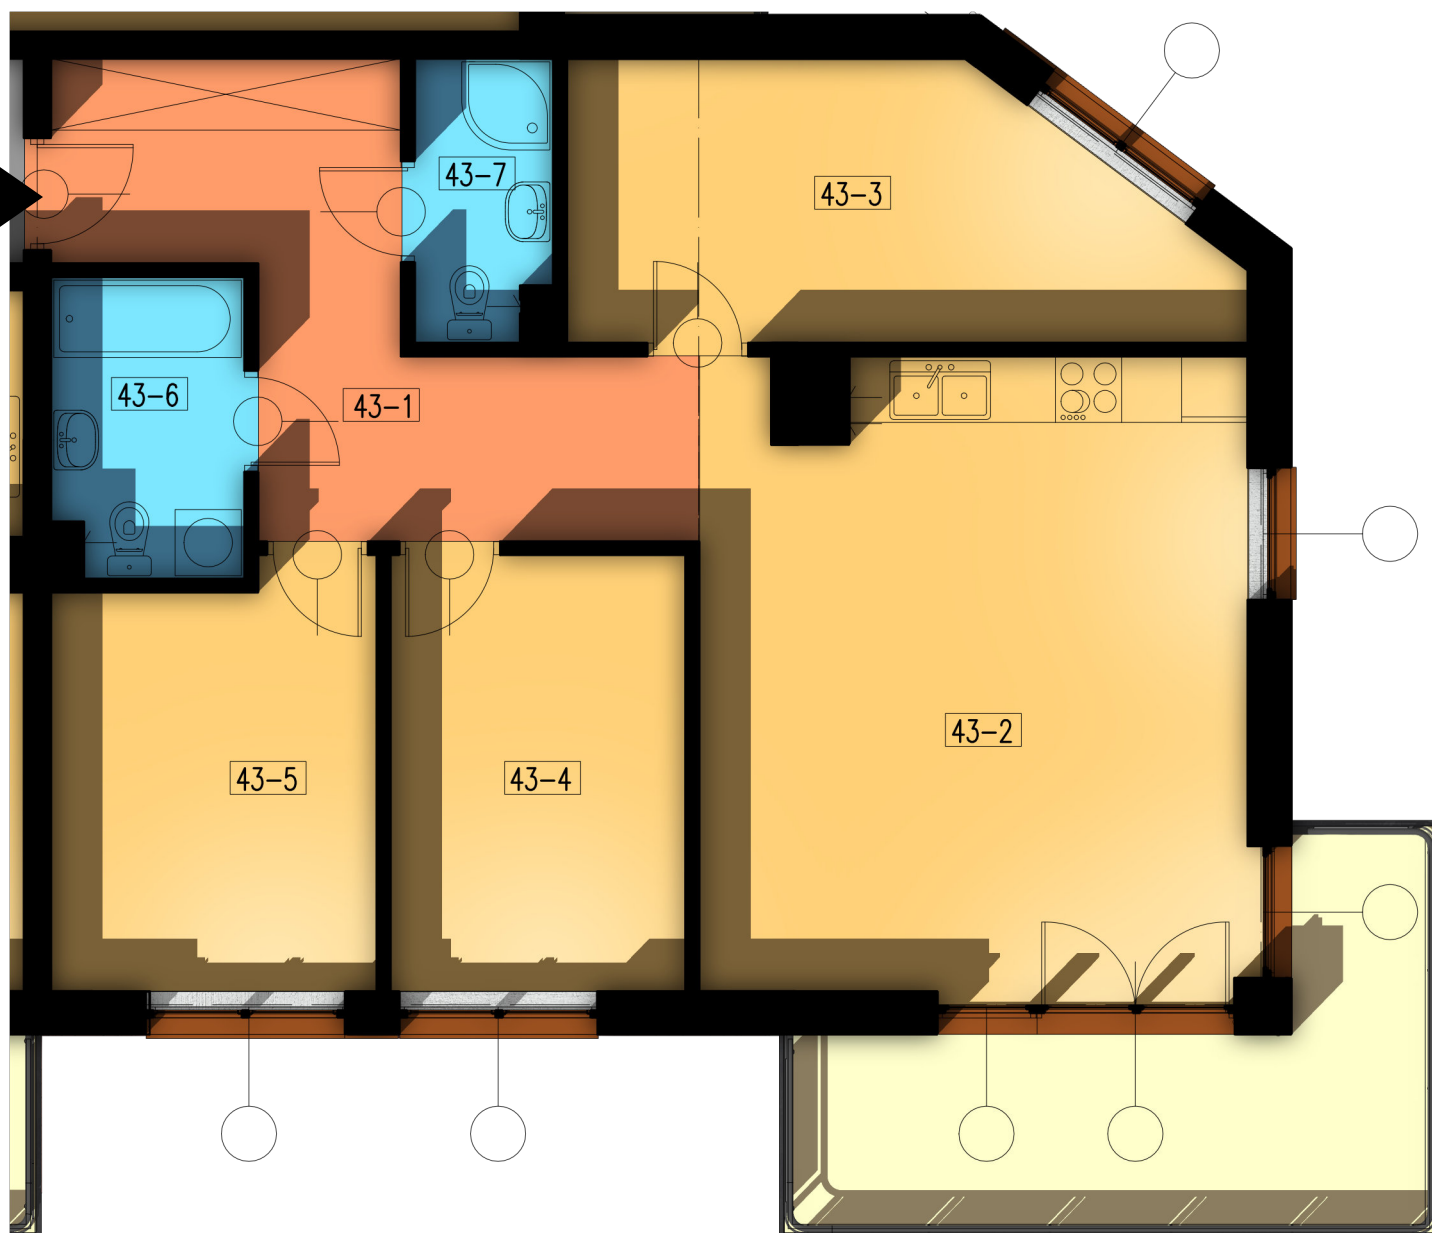

wejście

43-1	korytarz	13,56 m ²
43-2	pokój+aneks kuch.	27,88 m ²
43-3	pokój	13,32 m ²
43-4	pokój	10,48 m ²
43-5	pokój	10,94 m ²
43-6	łazienka	4,58 m ²
43-7	wc	3,02 m ²

razem: 83,78 m²

kondygnacja: IV Piętro
numer: 43
powierzchnia: 83,78 m²