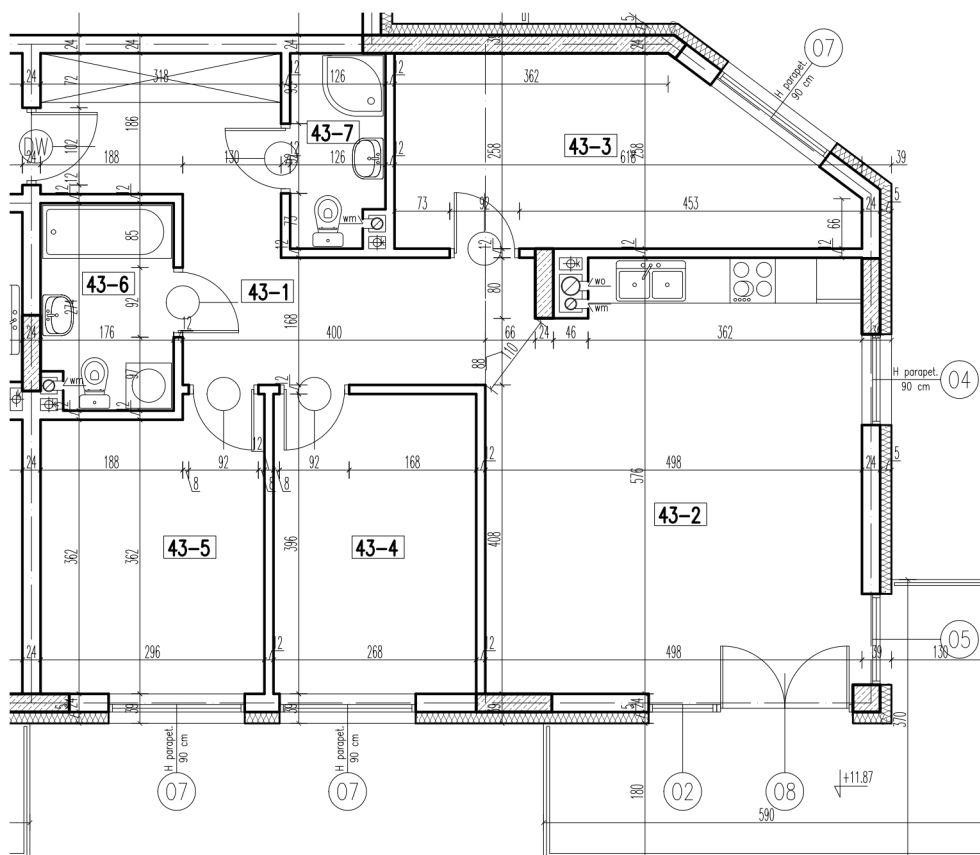

wejście

43-1	korytarz	13,56 m ²
43-2	pokój+aneks kuch.	27,88 m ²
43-3	pokój	13,32 m ²
43-4	pokój	10,48 m ²
43-5	pokój	10,94 m ²
43-6	łazienka	4,58 m ²
43-7	wc	3,02 m ²

razem: 83,78 m²

kondygnacja: IV Piętro
numer: 43
powierzchnia: 83,78 m²

WIĘCEJ INFORMACJI POD NUMERAMI TELEFONÓW:

22 781-46-15

502-214-478

601-216-353

skala 1:100
1cm = 1m