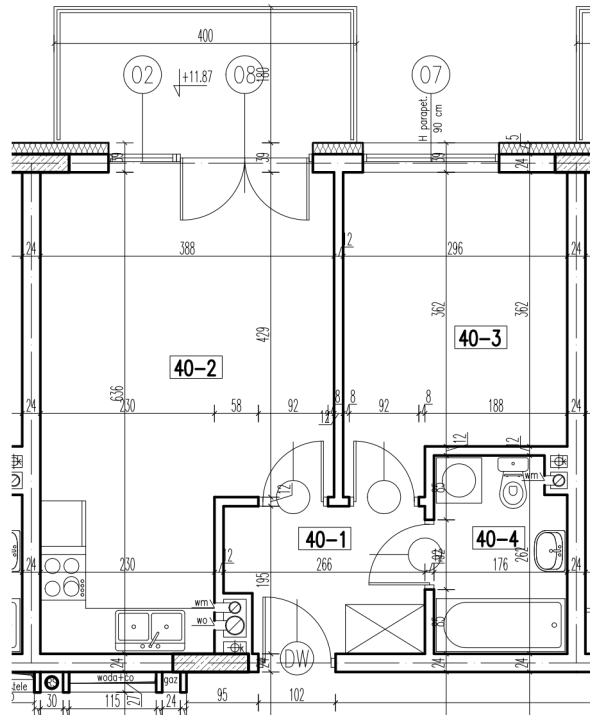

40-1	korytarz	4,79 m <sup>2</sup>
40-2	pokój+aneks kuch.	21,20 m <sup>2</sup>
40-3	pokój	11,29 m <sup>2</sup>
40-4	łazienka	4,37 m <sup>2</sup>
		razem: 41,65 m <sup>2</sup>

kondygnacja: IV Piętro  
numer: 40  
powierzchnia: 41,65 m<sup>2</sup>

WIĘCEJ INFORMACJI POD NUMERAMI TELEFONÓW:  
22 781-46-15  
502-214-478  
601-216-353

skala 1:100  
1cm = 1m