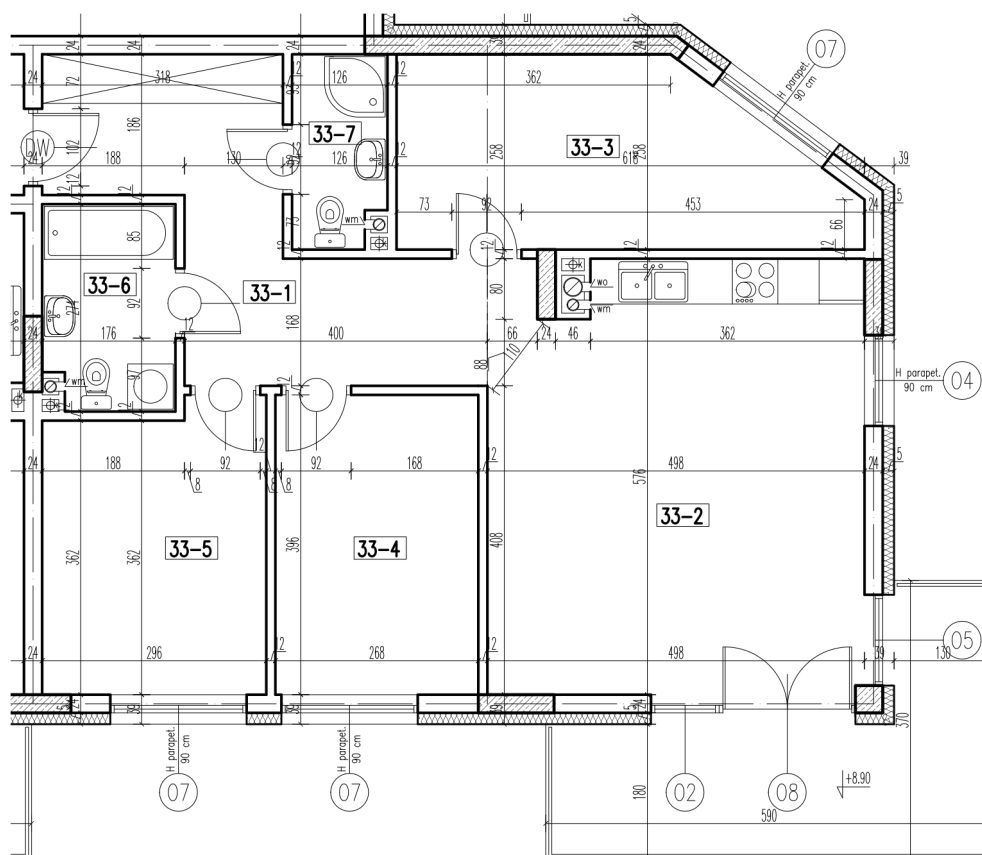

wejście

33-1	korytarz	13,56 m ²
33-2	pokój+aneks kuch.	27,88 m ²
33-3	pokój	13,32 m ²
33-4	pokój	10,48 m ²
33-5	pokój	10,94 m ²
33-6	łazienka	4,58 m ²
33-7	wc	3,02 m ²

razem: 83,78 m²

kondygnacja: III Piętro
numer: 33
powierzchnia: 83,78 m²

WIĘCEJ INFORMACJI POD NUMERAMI TELEFONÓW:
22 781-46-15
502-214-478
601-216-353

skala 1:100
1cm = 1m