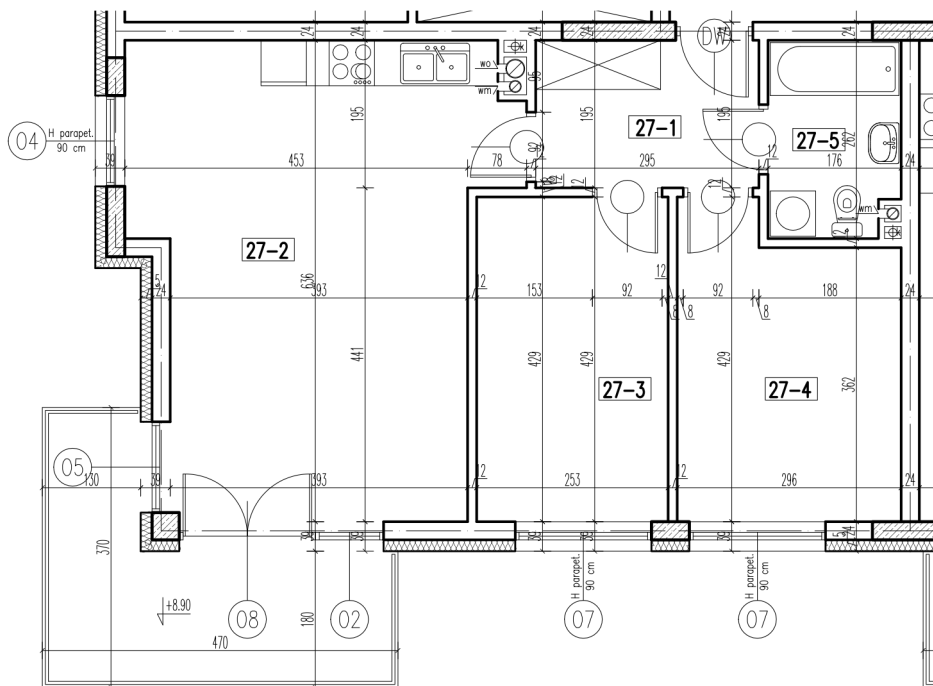

27-1	korytarz	5,66 m <sup>2</sup>
27-2	pokój+aneks kuch.	27,54 m <sup>2</sup>
27-3	pokój	10,72 m <sup>2</sup>
27-4	pokój	11,29 m <sup>2</sup>
27-5	łazienka	4,37 m <sup>2</sup>
razem:		59,58 m <sup>2</sup>

kondygnacja: III Piętro  
numer: 27  
powierzchnia: 59,58 m<sup>2</sup>

WIĘCEJ INFORMACJI POD NUMERAMI TELEFONÓW:  
22 781-46-15  
502-214-478  
601-216-353

skala 1:100  
1cm = 1m