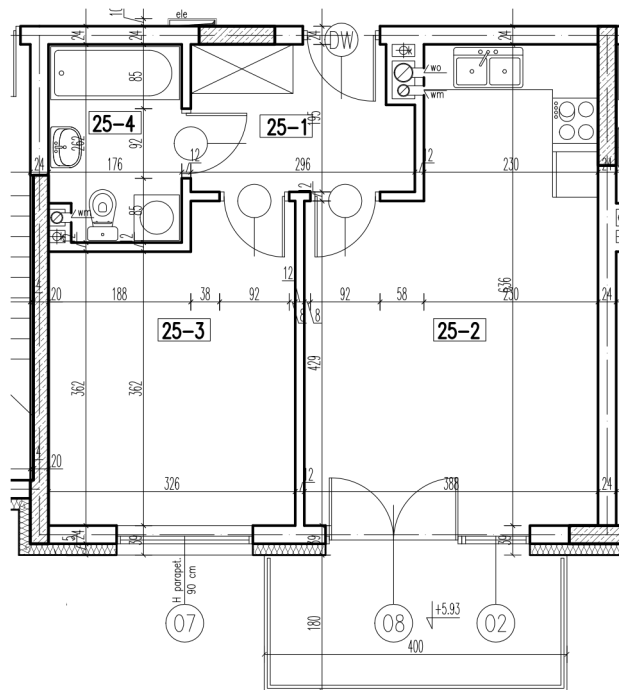

25-1	korytarz	5,37 m ²
25-2	pokój+aneks kuch.	21,20 m ²
25-3	pokój	12,58 m ²
25-4	łazienka	4,37 m ²
		razem: 43,52 m ²

kondygnacja: II Piętro
numer: 25
powierzchnia: 43,52 m²

WIĘCEJ INFORMACJI POD NUMERAMI TELEFONÓW:
22 781-46-15
502-214-478
601-216-353

skala 1:100
1cm = 1m