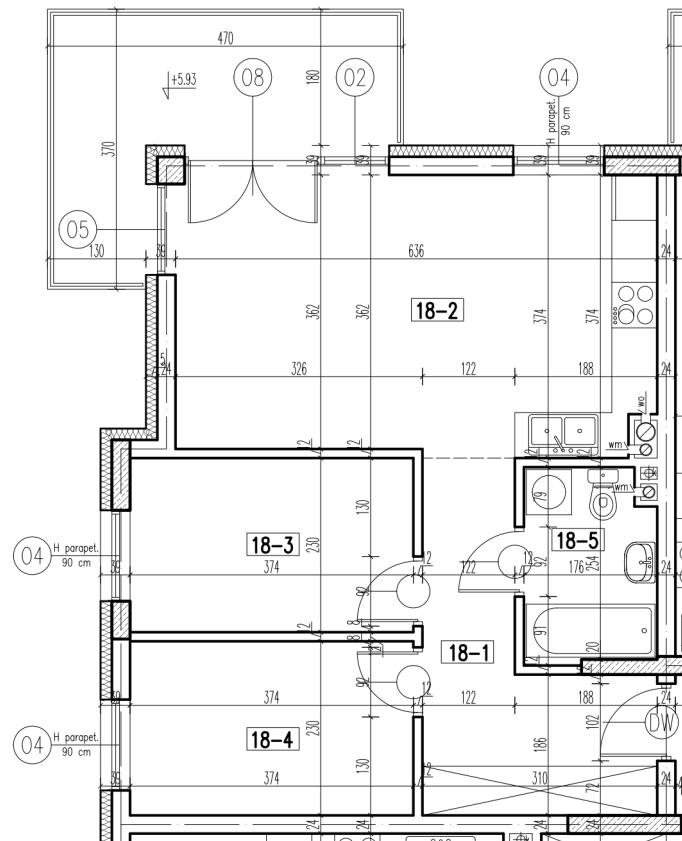

18-1	korytarz	9,12 m ²
18-2	pokój+aneks kuch.	22,96 m ²
18-3	pokój	8,48 m ²
18-4	pokój	8,48 m ²
18-5	łazienka	4,29 m ²
razem:		53,33 m ²

kondygnacja: II Piętro
numer: 18
powierzchnia: 53,33 m²

WIĘCEJ INFORMACJI POD NUMERAMI TELEFONÓW:
22 781-46-15
502-214-478
601-216-353

skala 1:100
1cm = 1m