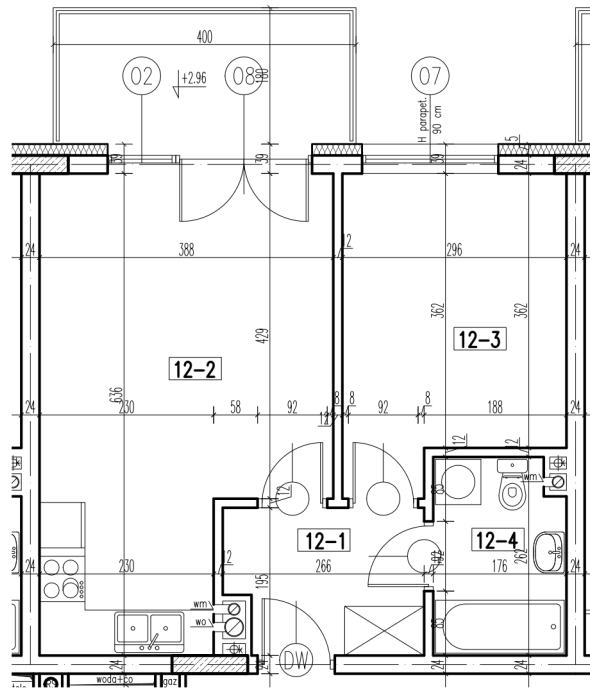

| | | |
|------|-------------------|-----------------------------|
| 12-1 | korytarz | 4,79 m ² |
| 12-2 | pokój+aneks kuch. | 21,20 m ² |
| 12-3 | pokój | 11,29 m ² |
| 12-4 | łazienka | 4,37 m ² |
| | | razem: 41,65 m ² |

kondygnacja: I Piętro
numer: 12
powierzchnia: 41,65 m²

WIĘCEJ INFORMACJI POD NUMERAMI TELEFONÓW:
22 781-46-15
502-214-478
601-216-353

skala 1:100
1cm = 1m