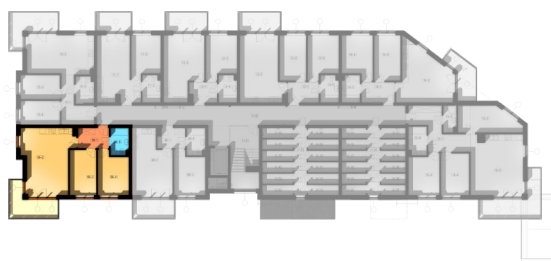

09-1	korytarz	5,66 m ²
09-2	pokój+aneks kuch.	27,54 m ²
09-3	pokój	10,72 m ²
09-4	pokój	11,29 m ²
09-5	łazienka	4,37 m ²
razem:		59,58 m ²

kondygnacja: I Piętro
numer: 09
powierzchnia: 59,58 m²

WIĘCEJ INFORMACJI POD NUMERAMI TELEFONÓW:
22 781-46-15
502-214-478
601-216-353