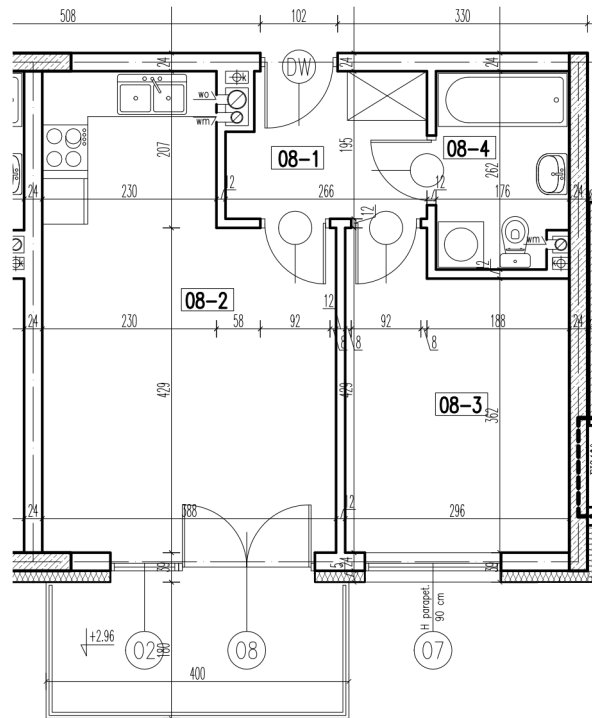

08-1	korytarz	4,79 m <sup>2</sup>
08-2	pokój+aneks kuch.	21,20 m <sup>2</sup>
08-3	pokój	11,29 m <sup>2</sup>
08-4	łazienka	4,37 m <sup>2</sup>

razem: 41,65 m<sup>2</sup>

kondygnacja: I Piętro  
numer: 08  
powierzchnia: 41,65 m<sup>2</sup>

WIĘCEJ INFORMACJI POD NUMERAMI TELEFONÓW:

22 781-46-15

502-214-478

601-216-353

skala 1:100  
1cm = 1m