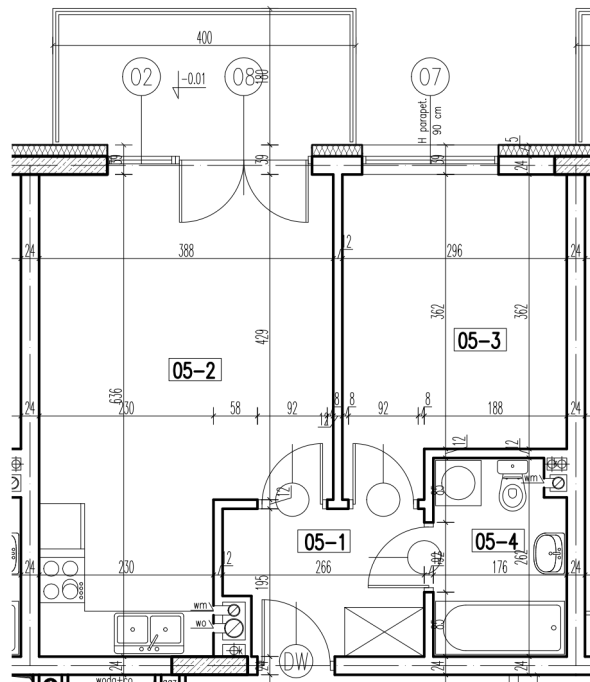

05-1	korytarz	4,79 m <sup>2</sup>
05-2	pokój+aneks kuch.	21,20 m <sup>2</sup>
05-3	pokój	11,29 m <sup>2</sup>
05-4	łazienka	4,37 m <sup>2</sup>
		razem: 41,65 m <sup>2</sup>

kondygnacja: Parter  
numer: 05  
powierzchnia: 41,65 m<sup>2</sup>

WIĘCEJ INFORMACJI POD NUMERAMI TELEFONÓW:  
22 781-46-15  
502-214-478  
601-216-353

skala 1:100  
1cm = 1m