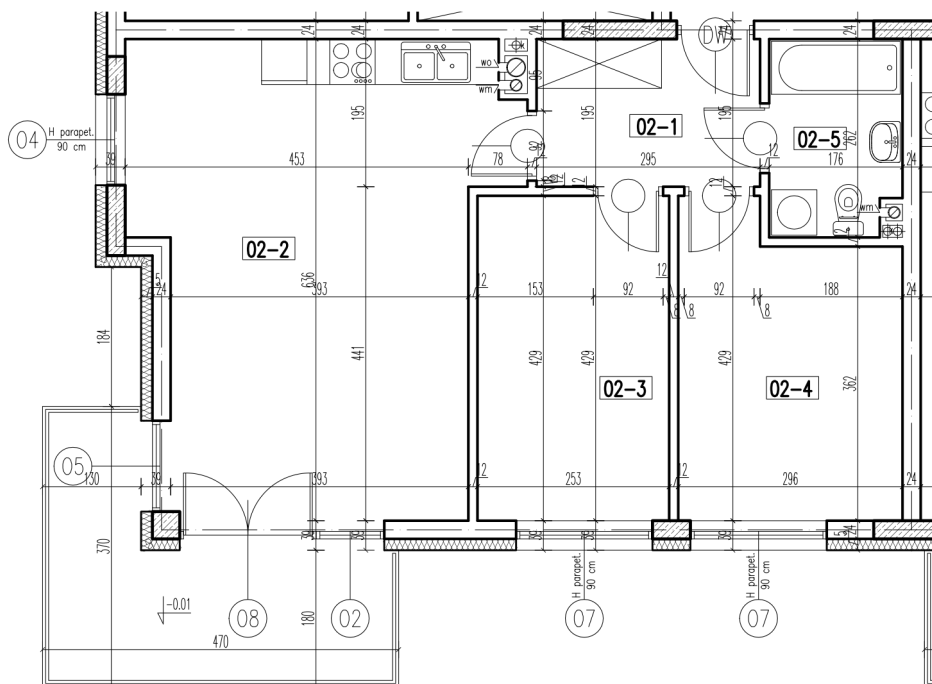

02-1	korytarz	5,66 m ²
02-2	pokój+aneks kuch.	27,54 m ²
02-3	pokój	10,72 m ²
02-4	pokój	11,29 m ²
02-5	łazienka	4,37 m ²
		razem: 59,58 m ²

kondygnacja: Parter
numer: 02
powierzchnia: 59,58 m²

WIĘCEJ INFORMACJI POD NUMERAMI TELEFONÓW:
22 781-46-15
502-214-478
601-216-353

skala 1:100
1cm = 1m