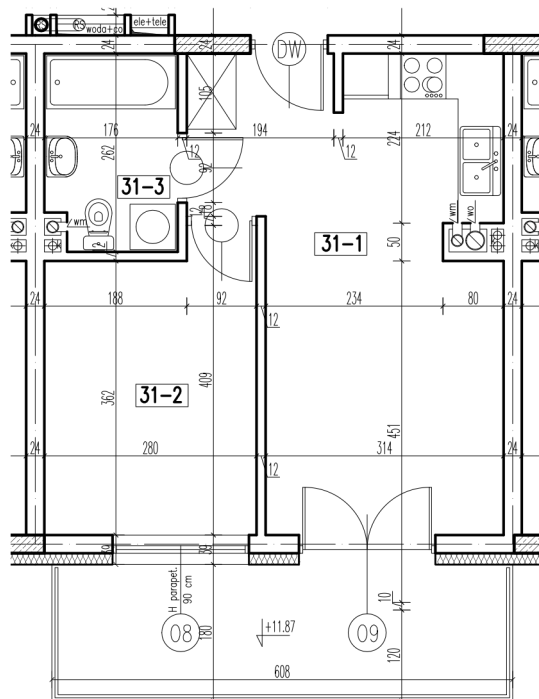

31-1	pokój+aneks kuch.	21,47 m ²
31-2	pokój	10,43 m ²
31-3	łazienka	4,37 m ²
		razem: 36,27 m ²

kondygnacja: IV Piętro
numer: 31
powierzchnia: 36,27 m²

WIĘCEJ INFORMACJI POD NUMERAMI TELEFONÓW:
22 781-46-15
502-214-478
601-216-353

skala 1:100
1cm = 1m