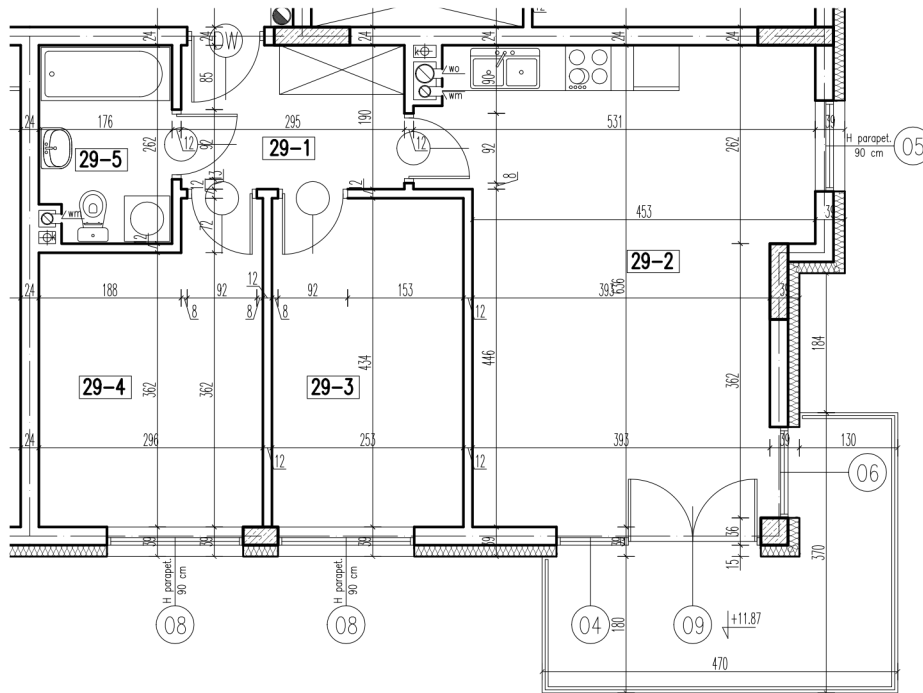

29-1	korytarz	5,51 m <sup>2</sup>
29-2	pokój+aneks kuch.	27,50 m <sup>2</sup>
29-3	pokój	10,84 m <sup>2</sup>
29-4	pokój	11,35 m <sup>2</sup>
29-5	łazienka	4,37 m <sup>2</sup>
		razem: 59,57 m <sup>2</sup>

kondygnacja: III Piętro  
numer: 29  
powierzchnia: 59,57 m<sup>2</sup>

WIĘCEJ INFORMACJI POD NUMERAMI TELEFONÓW:  
22 781-46-15  
502-214-478  
601-216-353

skala 1:100  
1cm = 1m