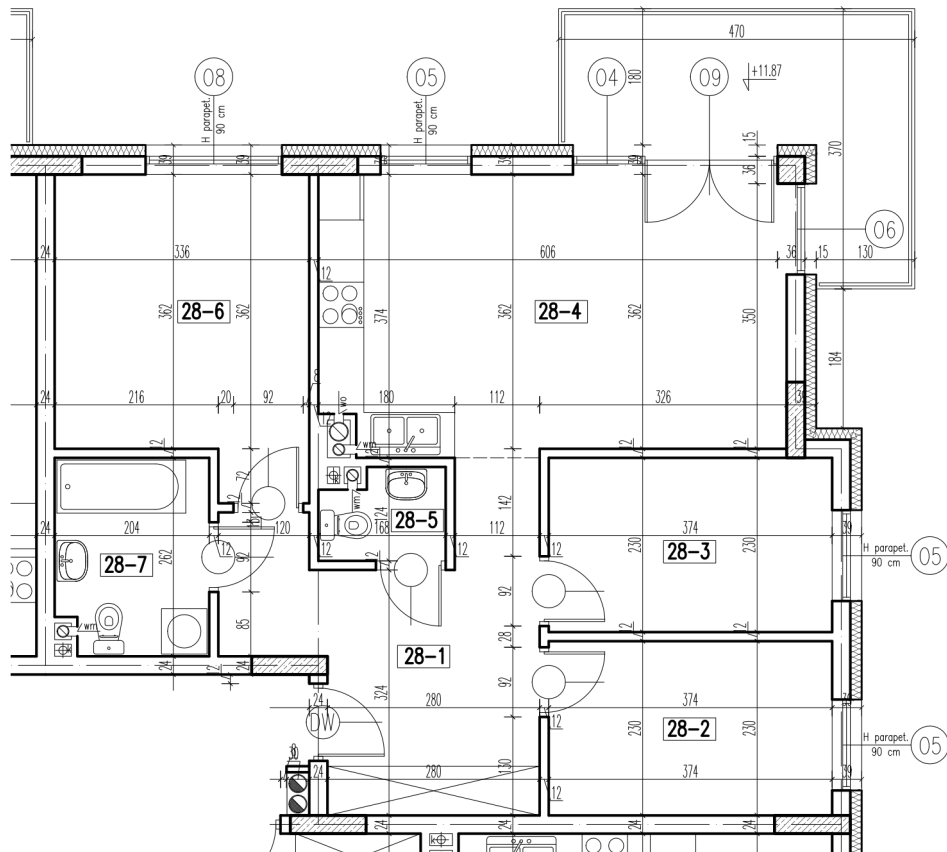

28-1	korytarz	13,11 m ²
28-2	pokój	8,48 m ²
28-3	pokój	8,48 m ²
28-4	pokój+aneks kuch.	22,22 m ²
28-5	wc	1,83 m ²
28-6	pokój	12,87 m ²
28-7	łazienka	5,10 m ²

razem: 72,09 m²

kondygnacja: IV Piętro
numer: 28
powierzchnia: 72,09 m²

WIĘCEJ INFORMACJI POD NUMERAMI TELEFONÓW:
22 781-46-15
502-214-478
601-216-353

skala 1:100
1cm = 1m