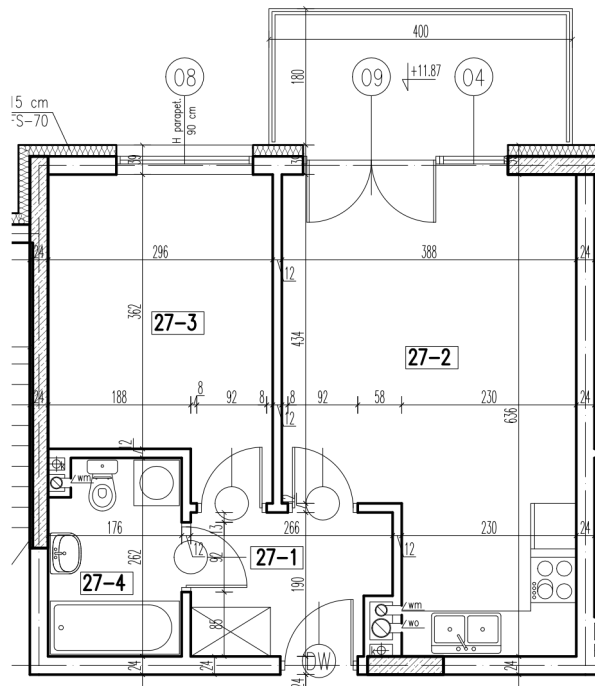

27-1	korytarz	4,66 m ²
27-2	pokój+aneks kuch.	21,28 m ²
27-3	pokój	11,35 m ²
27-4	łazienka	4,37 m ²

razem: 41,66 m²

kondygnacja: IV Piętro
numer: 27
powierzchnia: 41,66 m²

WIĘCEJ INFORMACJI POD NUMERAMI TELEFONÓW:
22 781-46-15
502-214-478
601-216-353

skala 1:100
1cm = 1m