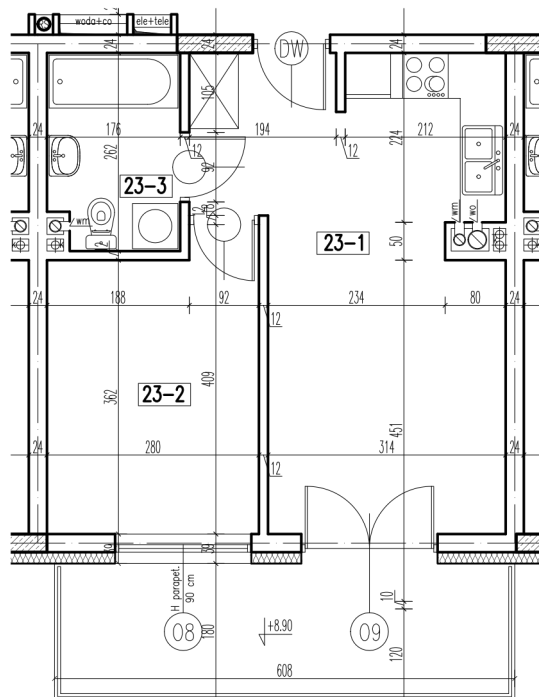

23-1	pokój+aneks kuch.	21,47 m ²
23-2	pokój	10,43 m ²
23-3	łazienka	4,37 m ²
		razem: 36,27 m ²

kondygnacja: III Piętro
numer: 23
powierzchnia: 36,27 m²

WIĘCEJ INFORMACJI POD NUMERAMI TELEFONÓW:
22 781-46-15
502-214-478
601-216-353

skala 1:100
1cm = 1m