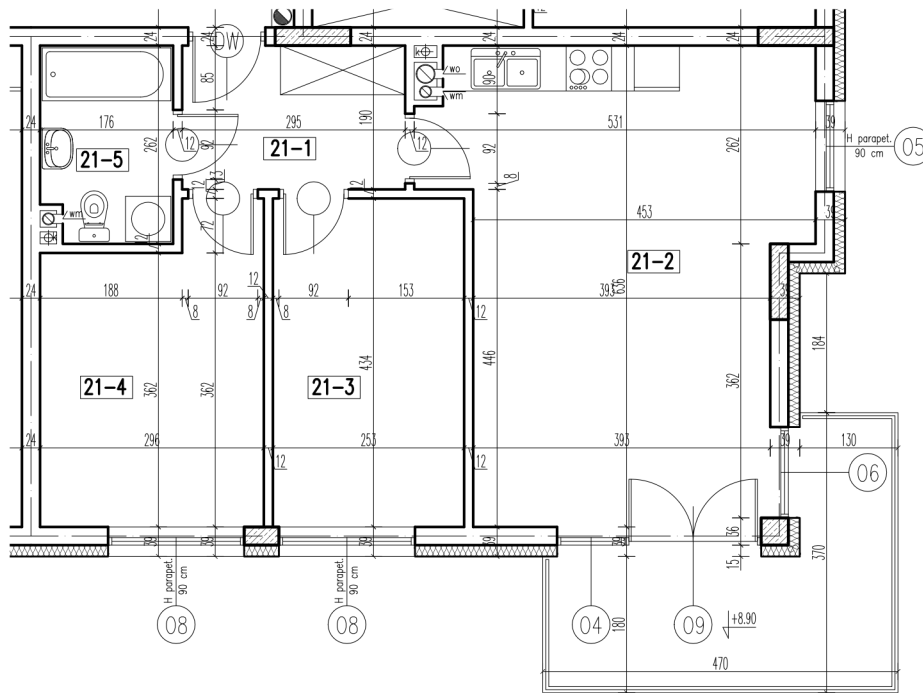

21-1	korytarz	5,51 m ²
21-2	pokój+aneks kuch.	27,50 m ²
21-3	pokój	10,84 m ²
21-4	pokój	11,35 m ²
21-5	łazienka	4,37 m ²

razem: 59,57 m²

kondygnacja: III Piętro
numer: 21
powierzchnia: 59,57 m²

WIĘCEJ INFORMACJI POD NUMERAMI TELEFONÓW:

22 781-46-15

502-214-478

601-216-353

skala 1:100
1cm = 1m