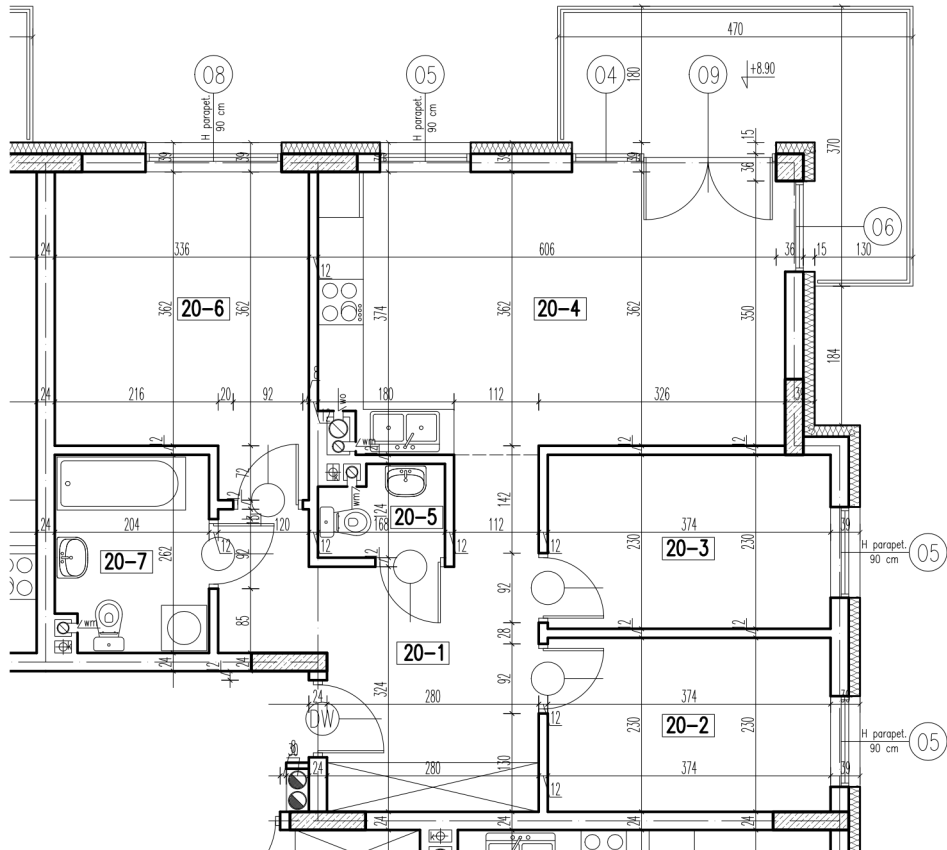

20-1	korytarz	13,11 m ²
20-2	pokój	8,48 m ²
20-3	pokój	8,48 m ²
20-4	pokój+aneks kuch.	22,22 m ²
20-5	wc	1,83 m ²
20-6	pokój	12,87 m ²
20-7	łazienka	5,10 m ²

razem: 72,09 m²

kondygnacja: III Piętro
numer: 20
powierzchnia: 72,09 m²

WIĘCEJ INFORMACJI POD NUMERAMI TELEFONÓW:
22 781-46-15
502-214-478
601-216-353

skala 1:100
1cm = 1m