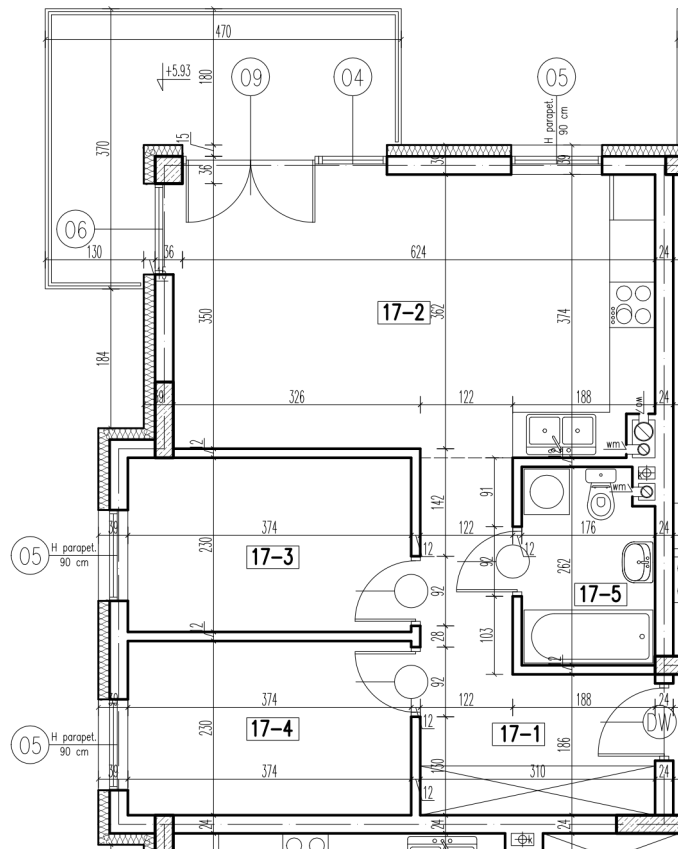

17-1	korytarz	9,12 m <sup>2</sup>
17-2	pokój+aneks kuch.	22,96 m <sup>2</sup>
17-3	pokój	8,48 m <sup>2</sup>
17-4	pokój	8,48 m <sup>2</sup>
17-5	łazienka	4,37 m <sup>2</sup>
razem:		53,41 m <sup>2</sup>

kondygnacja: II Piętro  
numer: 17  
powierzchnia: 53,41 m<sup>2</sup>

WIĘCEJ INFORMACJI POD NUMERAMI TELEFONÓW:  
22 781-46-15  
502-214-478  
601-216-353

skala 1:100  
1cm = 1m