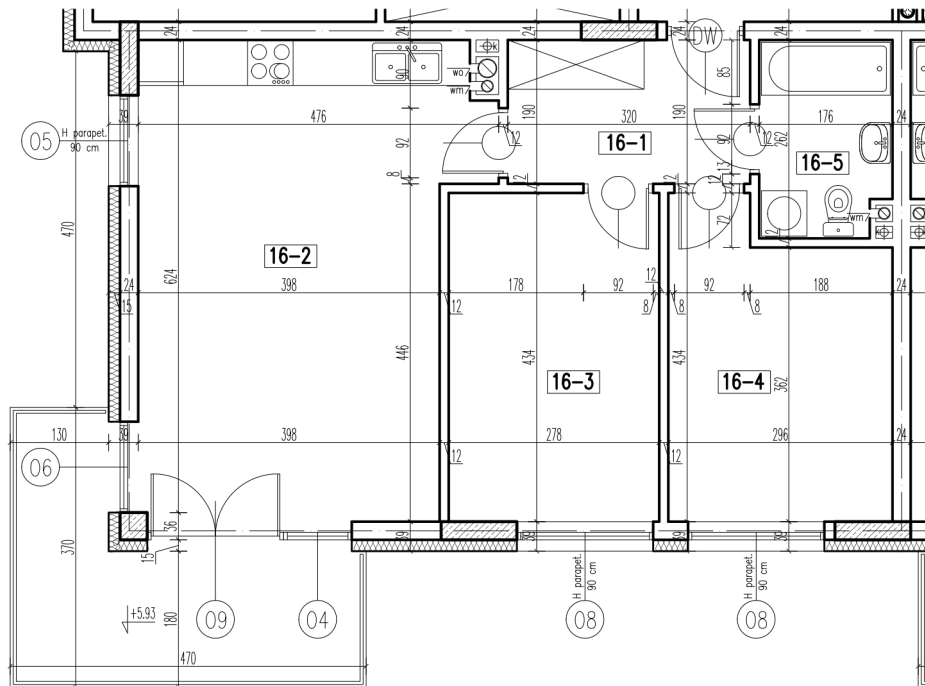

16-1	korytarz	5,98 m <sup>2</sup>
16-2	pokój+aneks kuch.	26,25 m <sup>2</sup>
16-3	pokój	11,92 m <sup>2</sup>
16-4	pokój	11,35 m <sup>2</sup>
16-5	łazienka	4,37 m <sup>2</sup>
		razem: 59,87 m <sup>2</sup>

kondygnacja: II Piętro  
numer: 16  
powierzchnia: 59,87 m<sup>2</sup>

WIĘCEJ INFORMACJI POD NUMERAMI TELEFONÓW:  
22 781-46-15  
502-214-478  
601-216-353

skala 1:100  
1cm = 1m