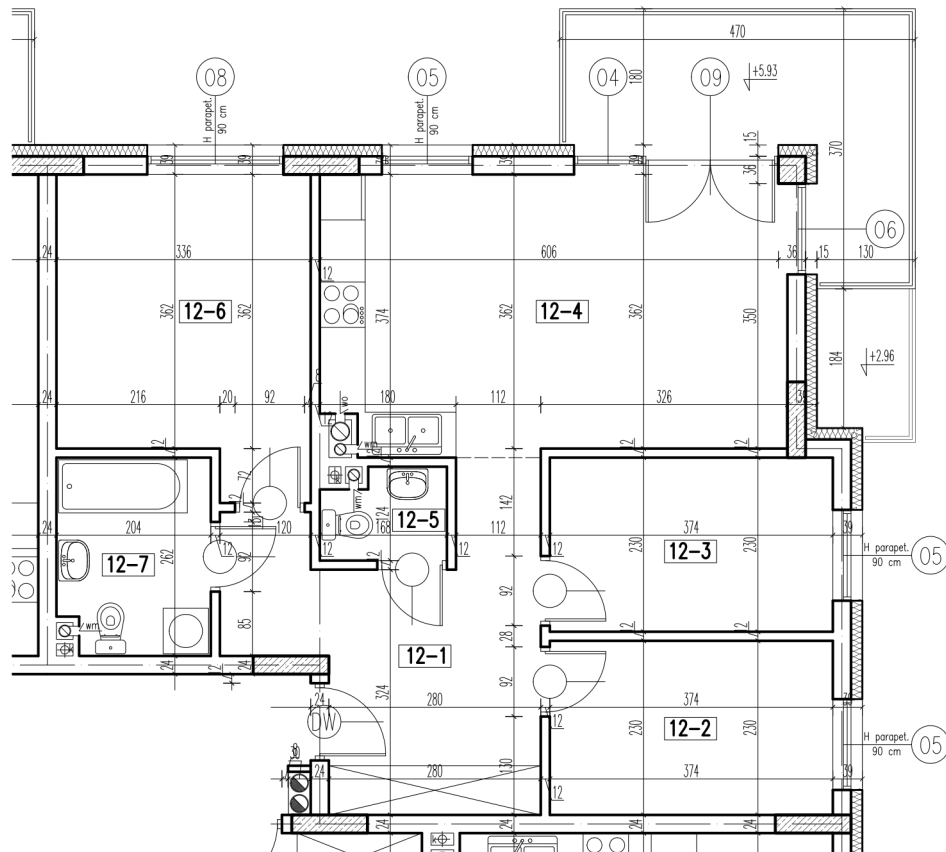

12-1	korytarz	13,11 m <sup>2</sup>
12-2	pokój	8,48 m <sup>2</sup>
12-3	pokój	8,48 m <sup>2</sup>
12-4	pokój+aneks kuch.	22,22 m <sup>2</sup>
12-5	wc	1,83 m <sup>2</sup>
12-6	pokój	12,87 m <sup>2</sup>
12-7	łazienka	5,10 m <sup>2</sup>

razem: 72,09 m<sup>2</sup>

kondygnacja: II Piętro  
numer: 12  
powierzchnia: 72,09 m<sup>2</sup>

WIĘCEJ INFORMACJI POD NUMERAMI TELEFONÓW:  
22 781-46-15  
502-214-478  
601-216-353

skala 1:100  
1cm = 1m