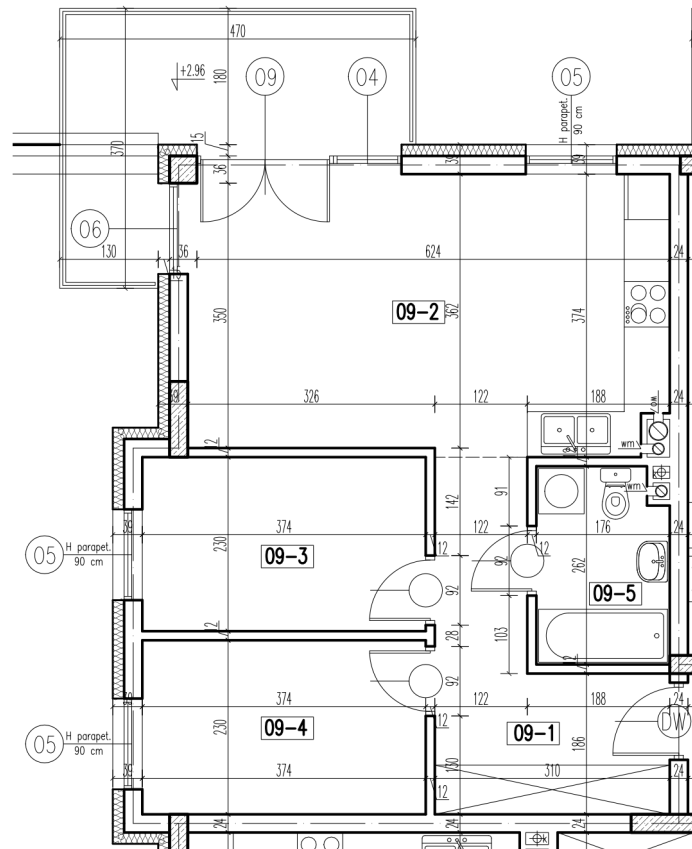

09-1	korytarz	9,12 m ²
09-2	pokój+aneks kuch.	22,96 m ²
09-3	pokój	8,48 m ²
09-4	pokój	8,48 m ²
09-5	łazienka	4,37 m ²
razem:		53,41 m ²

kondygnacja: I Piętro
numer: 09
powierzchnia: 53,41 m²

WIĘCEJ INFORMACJI POD NUMERAMI TELEFONÓW:
22 781-46-15
502-214-478
601-216-353

skala 1:100
1cm = 1m