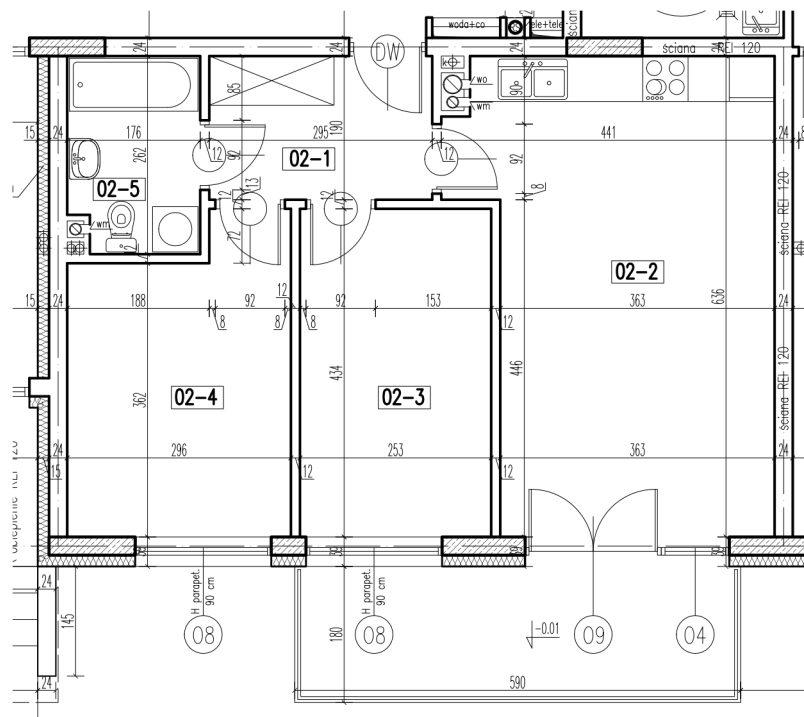

02-1	korytarz	5,51 m ²
02-2	pokój+aneks kuch.	24,05 m ²
02-3	pokój	10,84 m ²
02-4	pokój	11,35 m ²
02-5	łazienka	4,37 m ²
		razem: 56,12 m ²

kondygnacja: Parter
numer: 02
powierzchnia: 56,12 m²

WIĘCEJ INFORMACJI POD NUMERAMI TELEFONÓW:
22 781-46-15
502-214-478
601-216-353

skala 1:100
1cm = 1m