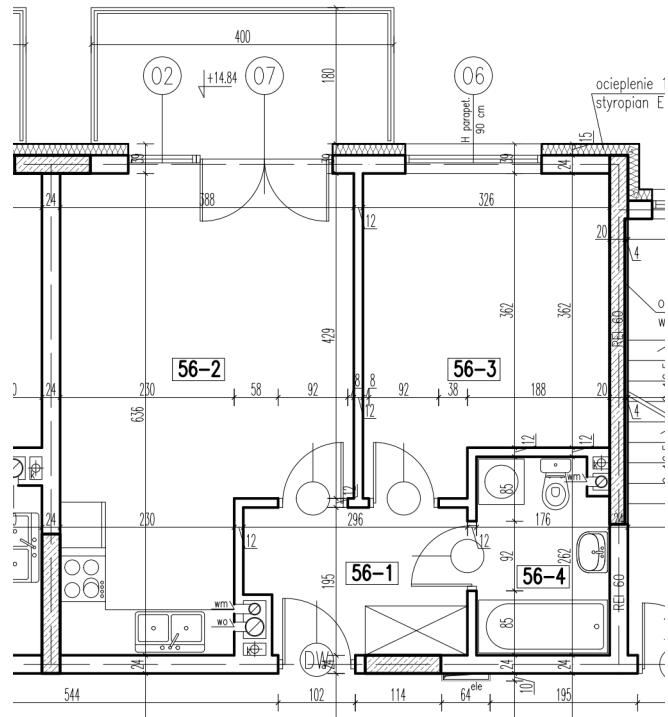

56-1	korytarz	5,37 m ²
56-2	pokój+aneks kuch.	21,20 m ²
56-3	pokój	12,58 m ²
56-4	łazienka	4,37 m ²

razem: 43,52 m²

kondygnacja: V Piętro
numer: 56
powierzchnia: 43,52 m²

WIĘCEJ INFORMACJI POD NUMERAMI TELEFONÓW:
22 781-46-15
502-214-478
601-216-353

skala 1:100
1cm = 1m