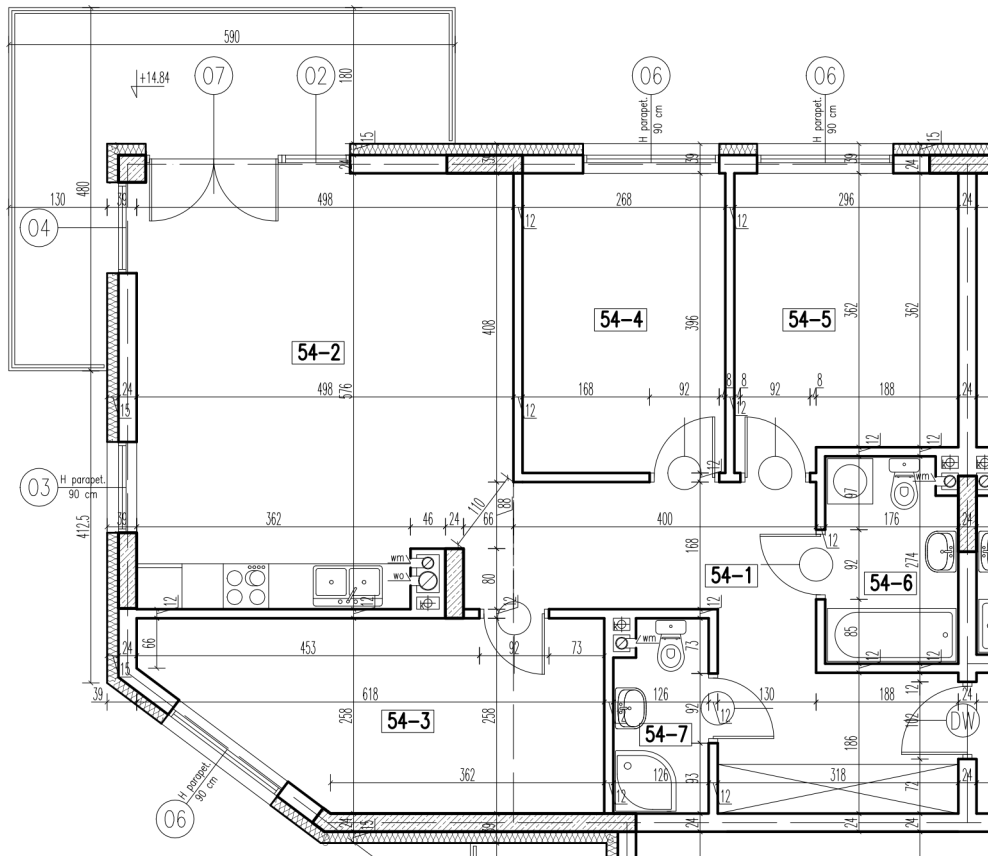

54-1	korytarz	13,56 m <sup>2</sup>
54-2	pokój+aneks kuch.	27,88 m <sup>2</sup>
54-3	pokój	13,32 m <sup>2</sup>
54-4	pokój	10,48 m <sup>2</sup>
54-5	pokój	10,94 m <sup>2</sup>
54-6	łazienka	4,58 m <sup>2</sup>
54-7	wc	3,02 m <sup>2</sup>

razem: 83,78 m<sup>2</sup>

kondygnacja: V Piętro  
numer: 54  
powierzchnia: 83,78 m<sup>2</sup>

WIĘCEJ INFORMACJI POD NUMERAMI TELEFONÓW:

22 781-46-15  
502-214-478  
601-216-353

skala 1:100  
1cm = 1m