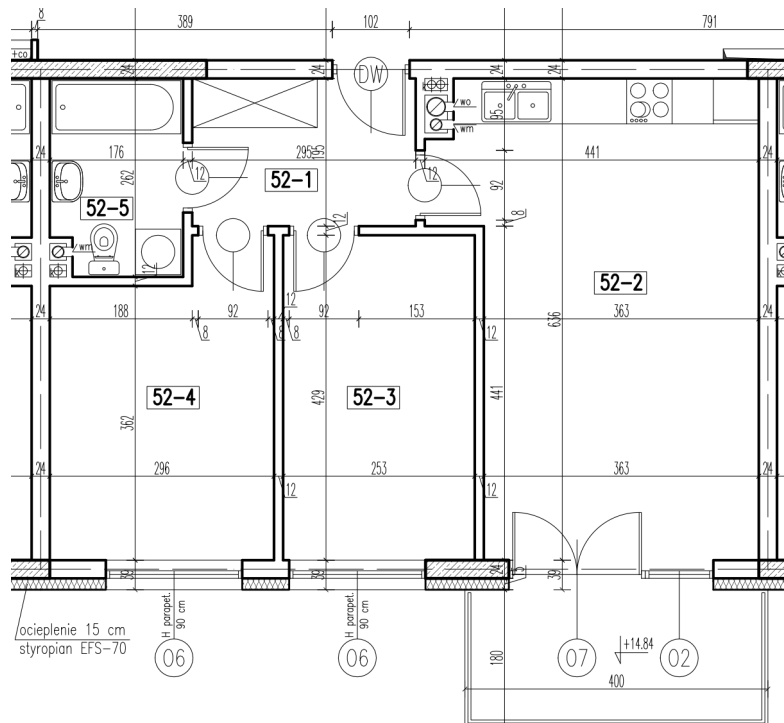

52-1	korytarz	5,66 m ²
52-2	pokój+aneks kuch.	24,09 m ²
52-3	pokój	10,72 m ²
52-4	pokój	11,29 m ²
52-5	łazienka	4,37 m ²

razem: 56,13 m²

kondygnacja: V Piętro
numer: 52
powierzchnia: 56,13 m²

WIĘCEJ INFORMACJI POD NUMERAMI TELEFONÓW:

22 781-46-15
502-214-478
601-216-353

skala 1:100
1cm = 1m