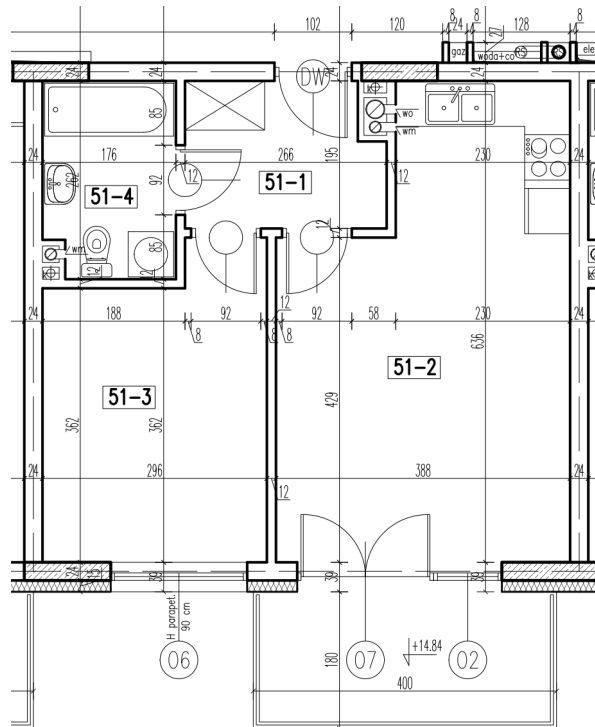

51-1	korytarz	4,79 m <sup>2</sup>
51-2	pokój+aneks kuch.	21,20 m <sup>2</sup>
51-3	pokój	11,29 m <sup>2</sup>
51-4	łazienka	4,37 m <sup>2</sup>

razem: 41,65 m<sup>2</sup>

kondygnacja: V Piętro  
numer: 51  
powierzchnia: 41,65 m<sup>2</sup>

WIĘCEJ INFORMACJI POD NUMERAMI TELEFONÓW:

22 781-46-15

502-214-478

601-216-353

skala 1:100  
1cm = 1m