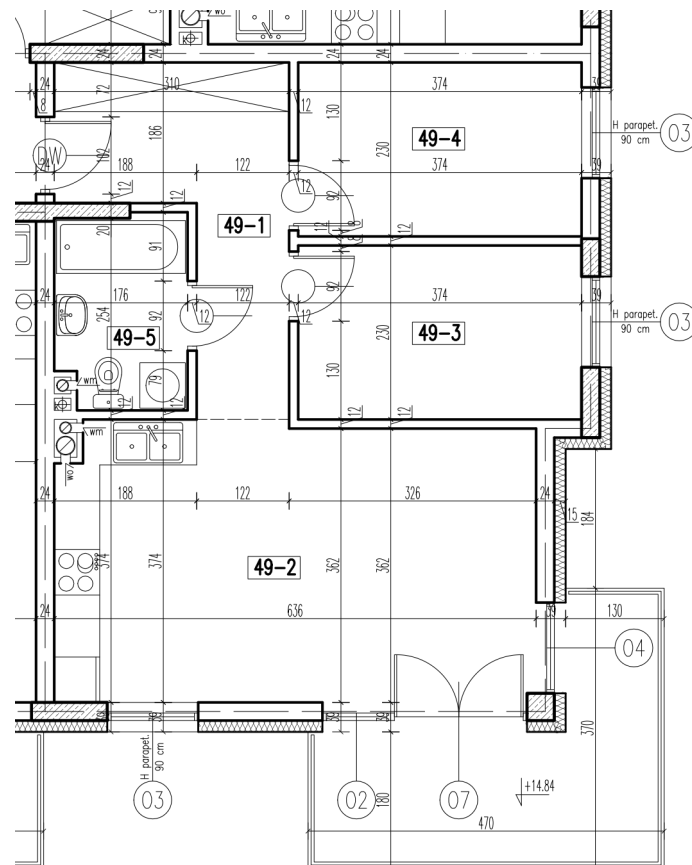

49-1	korytarz	9,12 m <sup>2</sup>
49-2	pokój+aneks kuch.	22,96 m <sup>2</sup>
49-3	pokój	8,48 m <sup>2</sup>
49-4	pokój	8,48 m <sup>2</sup>
49-5	łazienka	4,29 m <sup>2</sup>

razem: 53,33 m<sup>2</sup>

kondygnacja: V Piętro  
numer: 49  
powierzchnia: 53,33 m<sup>2</sup>

WIĘCEJ INFORMACJI POD NUMERAMI TELEFONÓW:

22 781-46-15  
502-214-478  
601-216-353

skala 1:100  
1cm = 1m