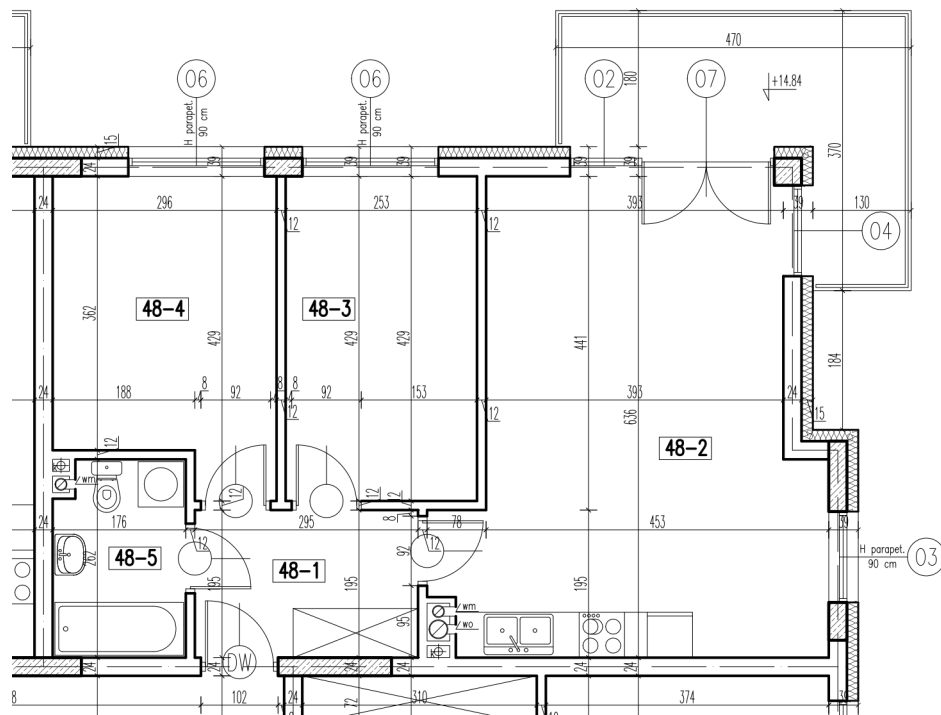

48-1	korytarz	5,66 m <sup>2</sup>
48-2	pokój+aneks kuch.	27,54 m <sup>2</sup>
48-3	pokój	10,72 m <sup>2</sup>
48-4	pokój	11,29 m <sup>2</sup>
48-5	łazienka	4,37 m <sup>2</sup>
razem:		59,58 m <sup>2</sup>

kondygnacja: V Piętro  
numer: 48  
powierzchnia: 59,58 m<sup>2</sup>

WIĘCEJ INFORMACJI POD NUMERAMI TELEFONÓW:  
22 781-46-15  
502-214-478  
601-216-353

skala 1:100  
1cm = 1m