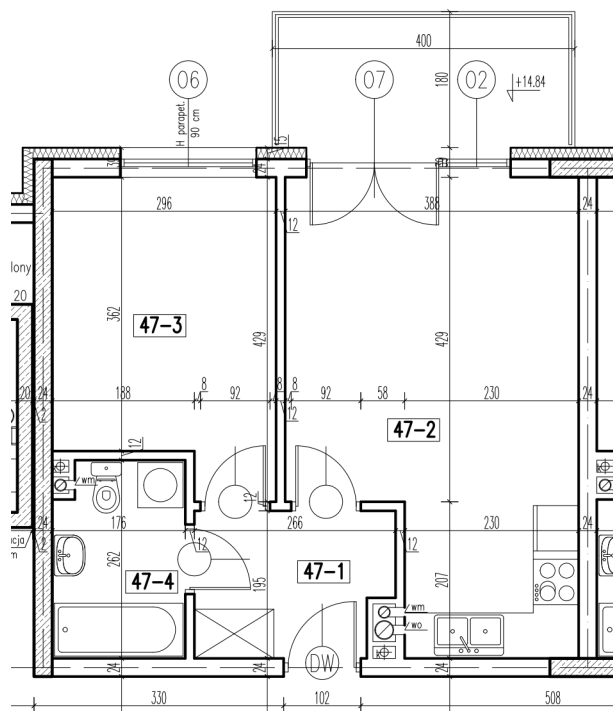

47-1	korytarz	4,79 m ²
47-2	pokój+aneks kuch.	21,20 m ²
47-3	pokój	11,29 m ²
47-4	łazienka	4,37 m ²

razem: 41,65 m²

kondygnacja: V Piętro
numer: 47
powierzchnia: 41,65 m²

WIĘCEJ INFORMACJI POD NUMERAMI TELEFONÓW:

22 781-46-15

502-214-478

601-216-353

skala 1:100
1cm = 1m