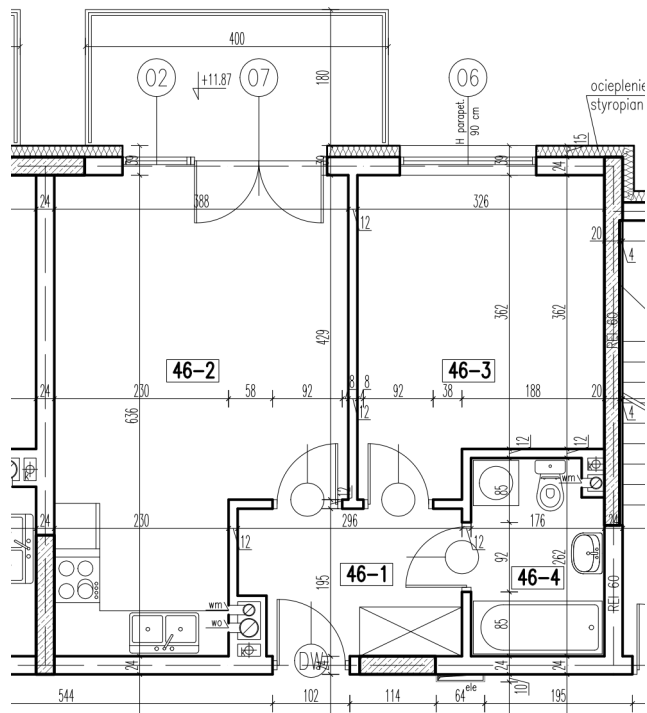

46-1	korytarz	5,37 m ²
46-2	pokój+aneks kuch.	21,20 m ²
46-3	pokój	12,58 m ²
46-4	łazienka	4,37 m ²

razem: 43,52 m²

kondygnacja: IV Piętro
numer: 46
powierzchnia: 43,52 m²

WIĘCEJ INFORMACJI POD NUMERAMI TELEFONÓW:
22 781-46-15
502-214-478
601-216-353

skala 1:100
1cm = 1m