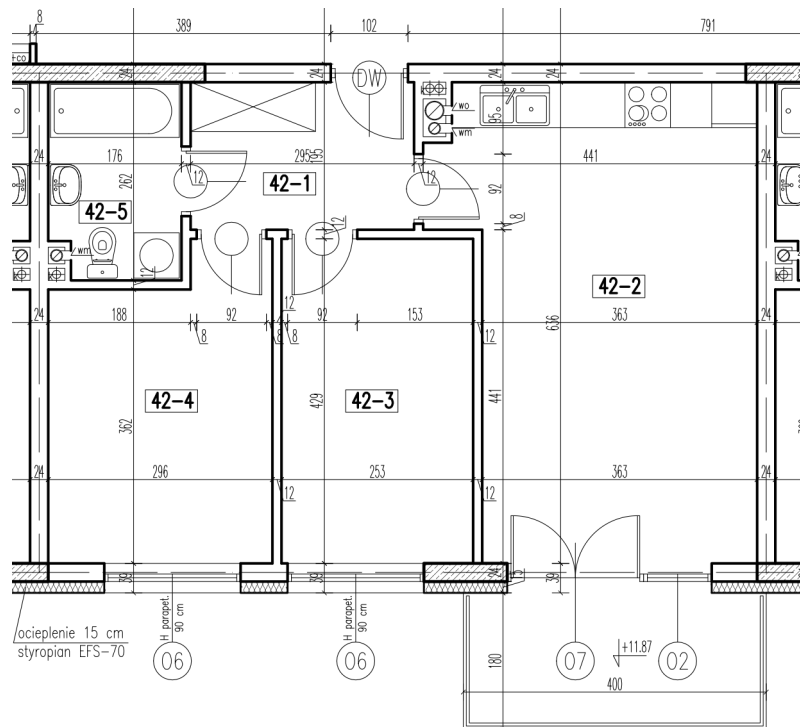

42-1	korytarz	5,66 m <sup>2</sup>
42-2	pokój+aneks kuch.	24,09 m <sup>2</sup>
42-3	pokój	10,72 m <sup>2</sup>
42-4	pokój	11,29 m <sup>2</sup>
42-5	łazienka	4,37 m <sup>2</sup>
razem:		56,13 m <sup>2</sup>

kondygnacja: IV Piętro  
numer: 42  
powierzchnia: 56,13 m<sup>2</sup>

WIĘCEJ INFORMACJI POD NUMERAMI TELEFONÓW:  
22 781-46-15  
502-214-478  
601-216-353

skala 1:100  
1cm = 1m