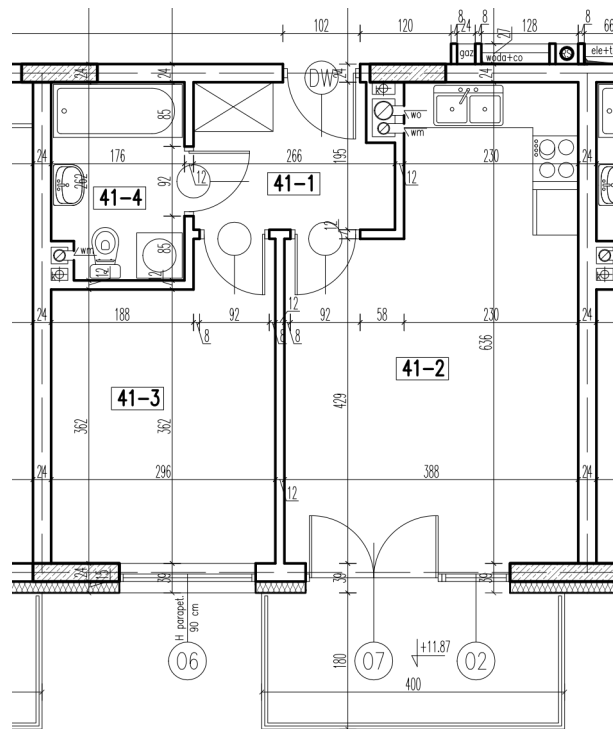

| | | |
|------|-------------------|----------------------|
| 41-1 | korytarz | 4,79 m ² |
| 41-2 | pokój+aneks kuch. | 21,20 m ² |
| 41-3 | pokój | 11,29 m ² |
| 41-4 | łazienka | 4,37 m ² |

razem: 41,65 m²

kondygnacja: IV Piętro
numer: 41
powierzchnia: 41,65 m²

WIĘCEJ INFORMACJI POD NUMERAMI TELEFONÓW:

22 781-46-15

502-214-478

601-216-353

skala 1:100
1cm = 1m