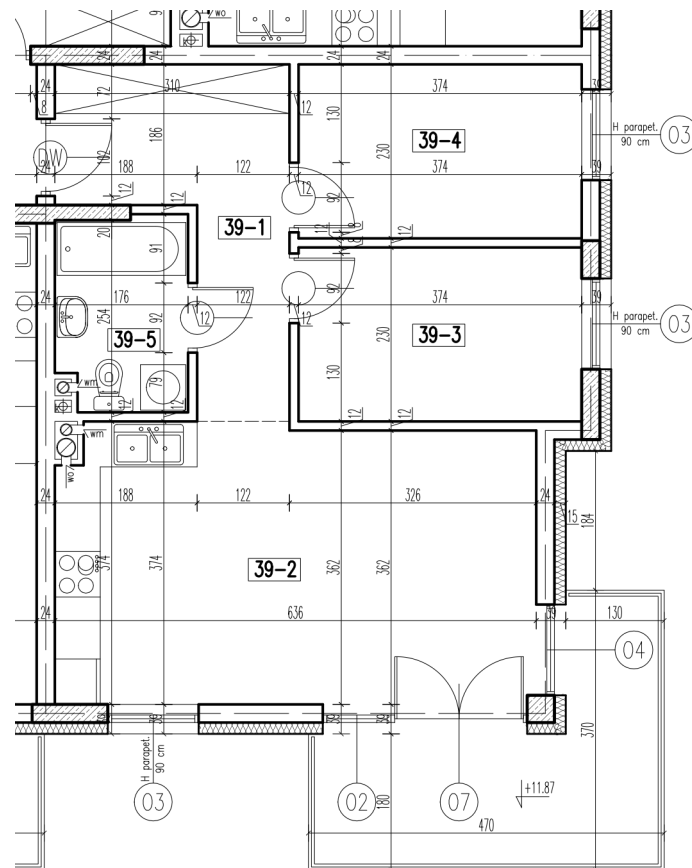

39-1	korytarz	9,12 m ²
39-2	pokój+aneks kuch.	22,96 m ²
39-3	pokój	8,48 m ²
39-4	pokój	8,48 m ²
39-5	łazienka	4,29 m ²
razem:		53,33 m ²

kondygnacja: IV Piętro
numer: 39
powierzchnia: 53,33 m²

WIĘCEJ INFORMACJI POD NUMERAMI TELEFONÓW:
22 781-46-15
502-214-478
601-216-353

skala 1:100
1cm = 1m