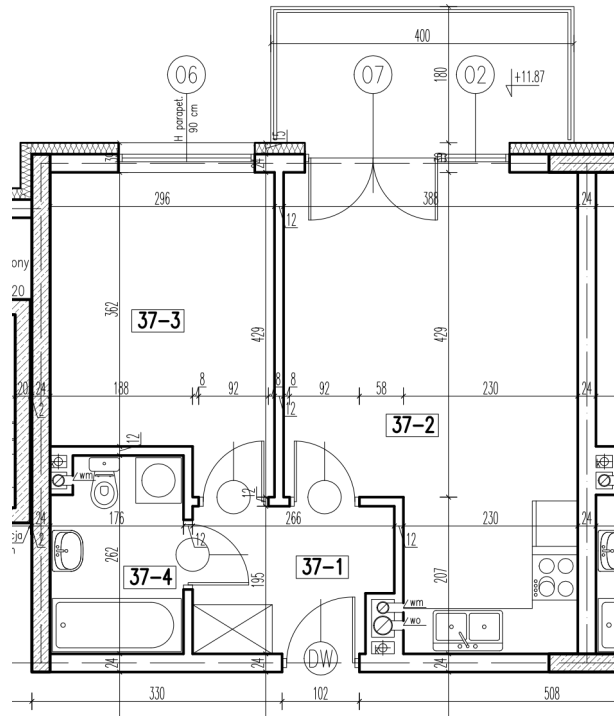

37-1	korytarz	4,79 m ²
37-2	pokój+aneks kuch.	21,20 m ²
37-3	pokój	11,29 m ²
37-4	łazienka	4,37 m ²

razem: 41,65 m²

kondygnacja: IV Piętro
numer: 37
powierzchnia: 41,65 m²

WIĘCEJ INFORMACJI POD NUMERAMI TELEFONÓW:
22 781-46-15
502-214-478
601-216-353

skala 1:100
1cm = 1m