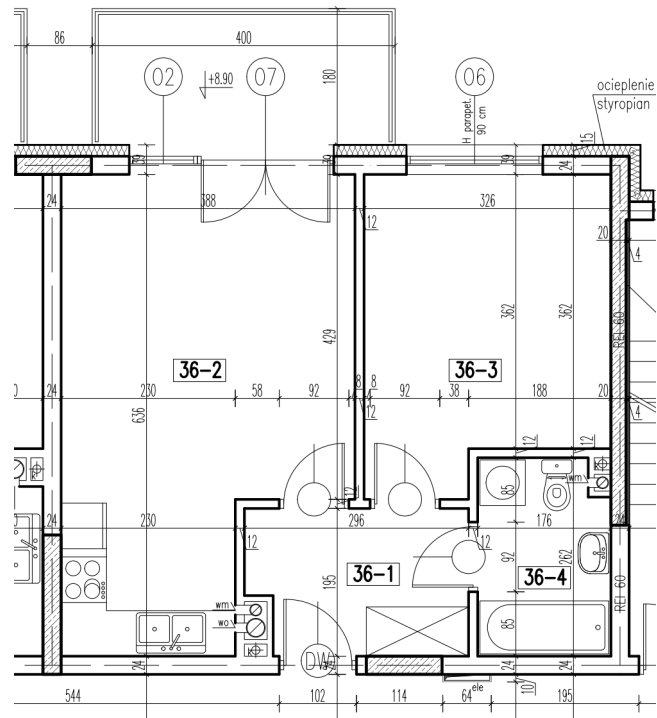

36-1	korytarz	5,37 m ²
36-2	pokój+aneks kuch.	21,20 m ²
36-3	pokój	12,58 m ²
36-4	łazienka	4,37 m ²

razem: 43,52 m²

kondygnacja: III Piętro
numer: 36
powierzchnia: 43,52 m²

WIĘCEJ INFORMACJI POD NUMERAMI TELEFONÓW:

22 781-46-15

502-214-478

601-216-353

skala 1:100
1cm = 1m