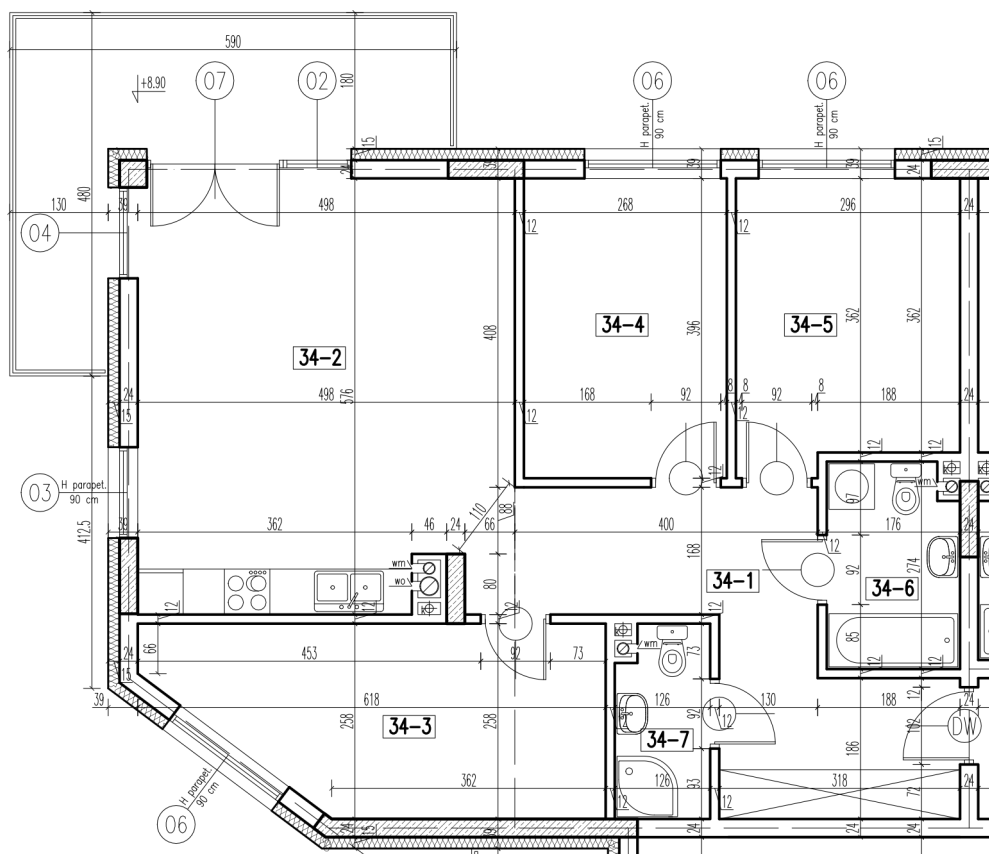

34-1	korytarz	13,56 m ²
34-2	pokój+aneks kuch.	27,88 m ²
34-3	pokój	13,32 m ²
34-4	pokój	10,48 m ²
34-5	pokój	10,94 m ²
34-6	łazienka	4,58 m ²
34-7	wc	3,02 m ²

razem: 83,78 m²

kondygnacja: III Piętro
numer: 34
powierzchnia: 83,78 m²

WIĘCEJ INFORMACJI POD NUMERAMI TELEFONÓW:

22 781-46-15
502-214-478
601-216-353

skala 1:100
1cm = 1m