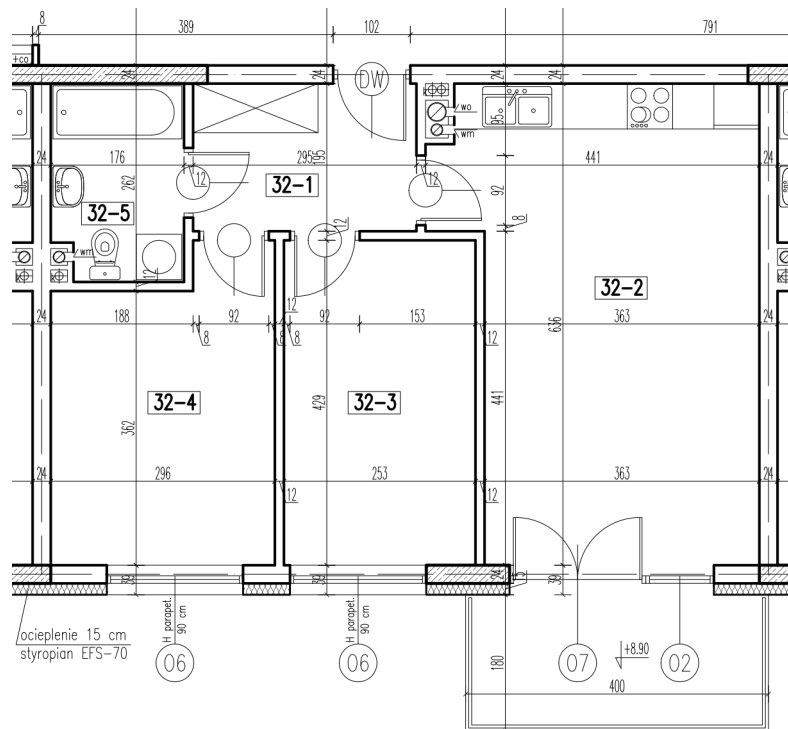

32-1	korytarz	5,66 m ²
32-2	pokój+aneks kuch.	24,09 m ²
32-3	pokój	10,72 m ²
32-4	pokój	11,29 m ²
32-5	łazienka	4,37 m ²
razem:		56,13 m ²

kondygnacja: III Piętro
numer: 32
powierzchnia: 56,13 m²

WIĘCEJ INFORMACJI POD NUMERAMI TELEFONÓW:
22 781-46-15
502-214-478
601-216-353

skala 1:100
1cm = 1m