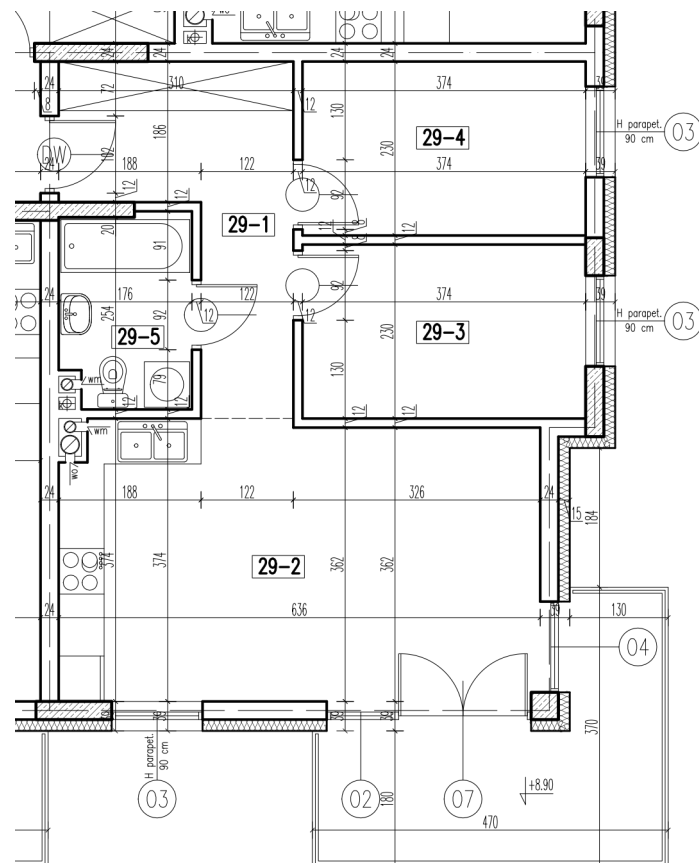

29-1	korytarz	9,12 m ²
29-2	pokój+aneks kuch.	22,96 m ²
29-3	pokój	8,48 m ²
29-4	pokój	8,48 m ²
29-5	łazienka	4,29 m ²
		razem: 53,33 m ²

kondygnacja: III Piętro
numer: 29
powierzchnia: 53,33 m²

WIĘCEJ INFORMACJI POD NUMERAMI TELEFONÓW:
22 781-46-15
502-214-478
601-216-353

skala 1:100
1cm = 1m