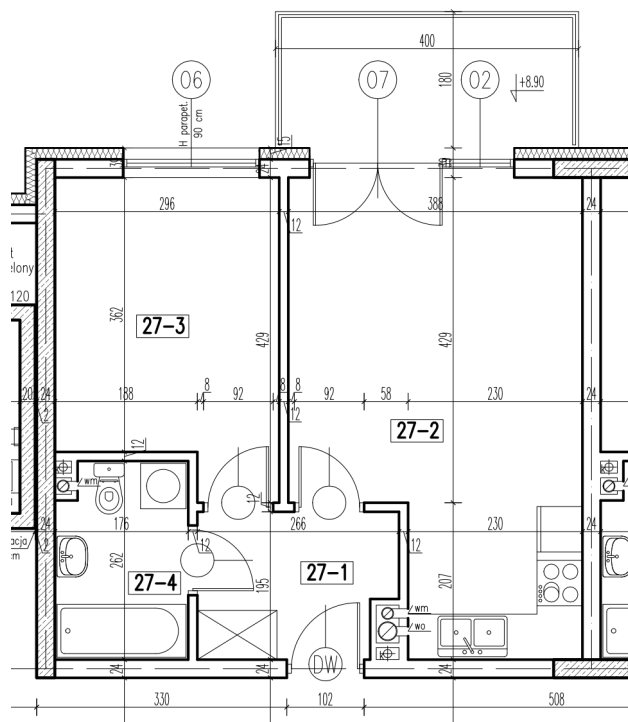

27-1	korytarz	4,79 m <sup>2</sup>
27-2	pokój+aneks kuch.	21,20 m <sup>2</sup>
27-3	pokój	11,29 m <sup>2</sup>
27-4	łazienka	4,37 m <sup>2</sup>

razem: 41,65 m<sup>2</sup>

kondygnacja: III Piętro  
numer: 27  
powierzchnia: 41,65 m<sup>2</sup>

WIĘCEJ INFORMACJI POD NUMERAMI TELEFONÓW:

22 781-46-15

502-214-478

601-216-353

skala 1:100  
1cm = 1m